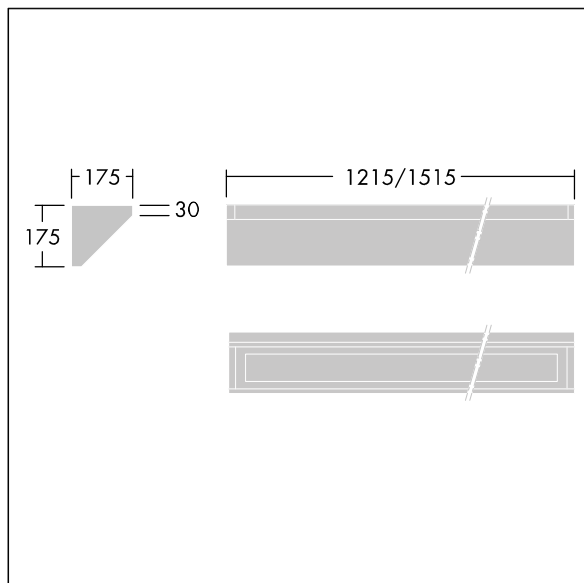

96633074 DUROLIGHT-C 4500-840 HF L1515

IP65	IK10					850°C		170Nm	T_a	-25 +45
------	------	--	--	--	--	-------	--	-------	-------	------------

Durolight

Vandalensichere LED-Leuchte für Anbau Gesims.
Elektronisches, nicht dimmbares Betriebsgerät. IP65, IK10, Schutzklasse I. Gehäuse: Stahlblech, weiß (ähnlich RAL9016) lackiert, 2 mm dick. Dichtung: Polyurethan-Schaumstoff, alterungsbeständig. Diffusor: Polycarbonat (PC), 3 mm stark, mit außergewöhnlicher Schlagfestigkeit, am Gehäuse befestigt und gesichert mit manipulations sicheren Zweilochschrauben (Snake Eyes) aus Edelstahl. Inklusive LED-Modul mit 4000K

Abmessungen: 1515 x 175 x 175 mm
Leuchten Leistung: 46,7 W
Leuchten Lichtstrom: 4497 lm
Leuchten Lichtausbeute: 96 lm/W
Gewicht: 13 kg

TLG_DURO_F_CORNER.jpg

TLG_DURO_M_LDC.wmf

Dieses Produkt enthält eine Lichtquelle der Energieeffizienzklasse C.