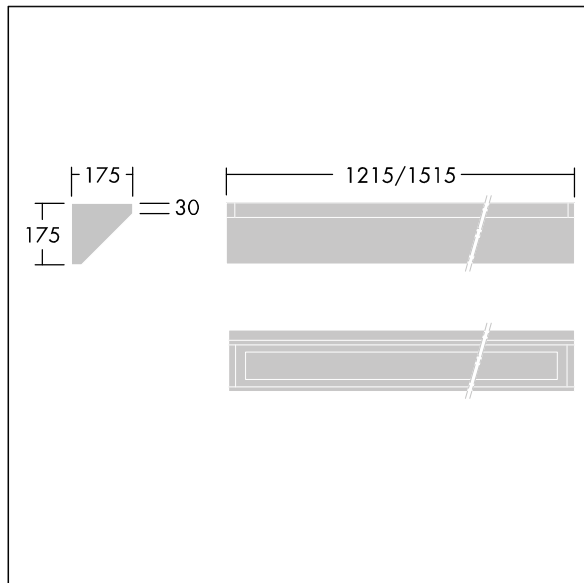

IP65	IK10					850°C		170Nm	T <sub>a</sub> -25 +45
------	------	--	--	--	--	-------	--	-------	---------------------------

### Durolight

Vandalensichere LED-Leuchte für Anbau Gesims.  
Elektronisches, nicht dimmbares Betriebsgerät. IP65, IK10, Schutzklasse I. Gehäuse: Stahlblech, weiß (ähnlich RAL9016) lackiert, 2 mm dick. Dichtung: Polyurethan-Schaumstoff, alterungsbeständig. Diffusor: Polycarbonat (PC), 3 mm stark, mit außergewöhnlicher Schlagfestigkeit, am Gehäuse befestigt und gesichert mit manipulations sicheren Zweilochschrauben (Snake Eyes) aus Edelstahl. Inklusive LED-Modul mit 4000K

Abmessungen: 1515 x 175 x 175 mm  
Leuchten Leistung: 46,7 W  
Leuchten Lichtstrom: 4497 lm  
Leuchten Lichtausbeute: 96 lm/W  
Gewicht: 13 kg

TLG\_DURO\_F\_CORNER.jpg

TLG\_DURO\_M\_LDC.wmf

Dieses Produkt enthält eine Lichtquelle der Energieeffizienzklasse C.