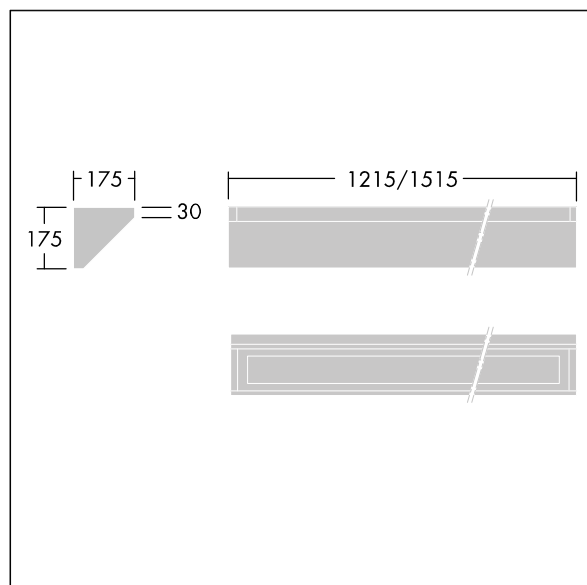

IP65	IK10					850°C		170Nm	T _a -25 +45
------	------	--	--	--	--	-------	--	-------	---------------------------

Durolight

Vandalensichere LED-Leuchte für Anbau Gesims.
Elektronisches, nicht dimmbares Betriebsgerät. IP65, IK10, Schutzklasse I. Gehäuse: Stahlblech, weiß (ähnlich RAL9016) lackiert, 2 mm dick. Dichtung: Polyurethan-Schaumstoff, alterungsbeständig. Diffusor: Polycarbonat (PC), 3 mm stark, mit außergewöhnlicher Schlagfestigkeit, am Gehäuse befestigt und gesichert mit manipulations sicheren Zweilochschrauben (Snake Eyes) aus Edelstahl. Inklusive LED-Modul mit 4000K

Abmessungen: 1215 x 175 x 175 mm

Leuchten Leistung: 38 W

Leuchten Lichtstrom: 3589 lm

Leuchten Lichtausbeute: 94 lm/W

Gewicht: 11 kg

TLG_DURO_F_CORNER.jpg

TLG_DURO_M_LDC.wmf

Dieses Produkt enthält eine Lichtquelle der Energieeffizienzklasse C.