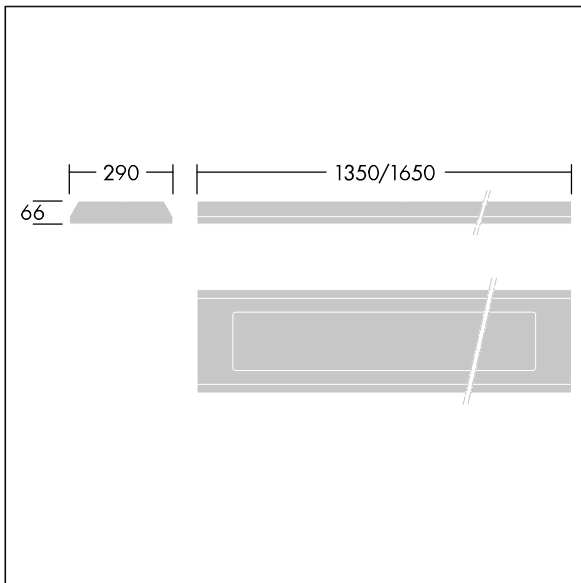

96633067 DUROLIGHT-S 4000-830 HFIX L1350

IP65	IK10					850°C		170Nm		T _a -25 +50
------	------	--	--	--	--	-------	--	-------	--	---------------------------

Durolight

Vandalensichere LED-Leuchte für Anbau. Elektronisches, digital dimmbares DALI-Betriebsgerät. IP65, IK10, Schutzklasse I. Gehäuse: Stahlblech, weiß (ähnlich RAL9016) lackiert, 2 mm dick. Dichtung: Polyurethan-Schaumstoff, alterungsbeständig. Diffusor: Polycarbonat (PC), 3 mm stark, mit außergewöhnlicher Schlagfestigkeit, am Gehäuse befestigt und gesichert mit manipulations sicheren Zweilochschrauben (Snake Eyes) aus Edelstahl. Inklusive LED-Modul mit 3000K

Abmessungen: 1350 x 290 x 66 mm
Leuchten Leistung: 37,6 W
Leuchten Lichtstrom: 3965 lm
Leuchten Lichtausbeute: 105 lm/W
Gewicht: 15 kg

TLG_DURO_F_MCE.jpg

TLG_DURO_M_LDS.wmf

Dieses Produkt enthält eine Lichtquelle der Energieeffizienzklasse C.

Die mit * gekennzeichneten Werte sind Bemessungswerte. Thorn setzt bewährte und geprüfte Komponenten von führenden Lieferanten ein. Dennoch kann es bei einzelnen LEDs während ihrer Nennlebensdauer vereinzelt zu technologisch bedingten Ausfällen kommen. Laut internationalen Standards besteht für den Nominallichtstrom und die Anschlusslast eine Toleranz von $\pm 10\%$. Die Werte gelten, wenn nicht anders angegeben, für eine Umgebungstemperatur von 25°C.