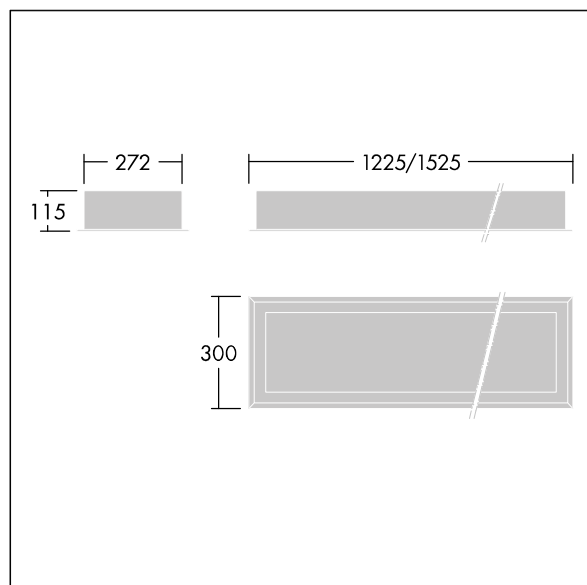

96633053 DUROLIGHT-R 4300-840 HFIX L1250

IP65	IK10					850°C		170Nm		T _a -25 +50
------	------	--	--	--	--	-------	--	-------	--	---------------------------

Durolight

Vandalensichere LED-Leuchte für Einbau. Elektronisches, digital dimmbares DALI-Betriebsgerät. IP65, IK10, Schutzklasse I. Gehäuse: Stahlblech, weiß (ähnlich RAL9016) lackiert, 2 mm dick. Dichtung: Polyurethan-Schaumstoff, alterungsbeständig. Diffusor: Polycarbonat (PC), 3 mm stark, mit außergewöhnlicher Schlagfestigkeit, am Gehäuse befestigt und gesichert mit manipulations sicheren Zweilochschrauben (Snake Eyes) aus Edelstahl. Inklusive LED-Modul mit 4000K

Abmessungen: 1225 x 300 x 115 mm

Leuchten Leistung: 38 W

Leuchten Lichtstrom: 4253 lm

Leuchten Lichtausbeute: 112 lm/W

Gewicht: 14 kg

TLG_DURO_F_MRE.jpg

TLG_DURO_M_LDR.wmf

Dieses Produkt enthält eine Lichtquelle der Energieeffizienzklasse C.