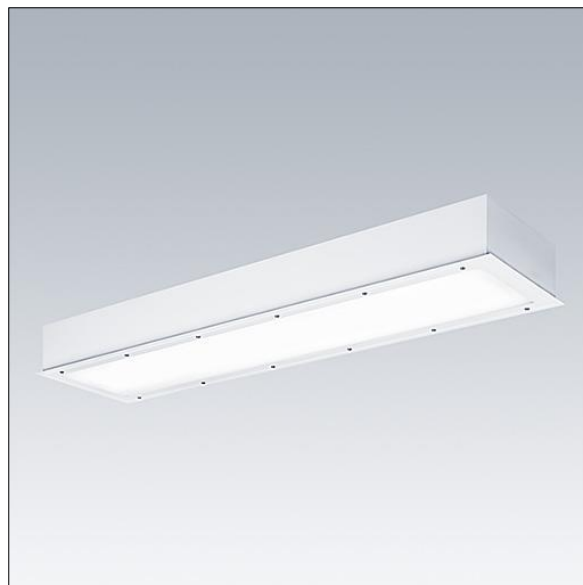

96633053 DUROLIGHT-R 4300-840 HFIX L1250

IP65	IK10					850°C		170Nm		T _a -25 +50
------	------	--	--	--	--	-------	--	-------	--	---------------------------

Durolight

Vandalensichere LED-Leuchte für Einbau. Elektronisches, digital dimmbares DALI-Betriebsgerät. IP65, IK10, Schutzklasse I. Gehäuse: Stahlblech, weiß (ähnlich RAL9016) lackiert, 2 mm dick. Dichtung: Polyurethan-Schaumstoff, alterungsbeständig. Diffusor: Polycarbonat (PC), 3 mm stark, mit außergewöhnlicher Schlagfestigkeit, am Gehäuse befestigt und gesichert mit manipulations sicheren Zweilochschrauben (Snake Eyes) aus Edelstahl. Inklusive LED-Modul mit 4000K

Abmessungen: 1225 x 300 x 115 mm

Leuchten Leistung: 38 W

Leuchten Lichtstrom: 4253 lm

Leuchten Lichtausbeute: 112 lm/W

Gewicht: 14 kg

TLG_DURO_F_MRE.jpg

TLG_DURO_M_LDR.wmf

Dieses Produkt enthält eine Lichtquelle der Energieeffizienzklasse C.