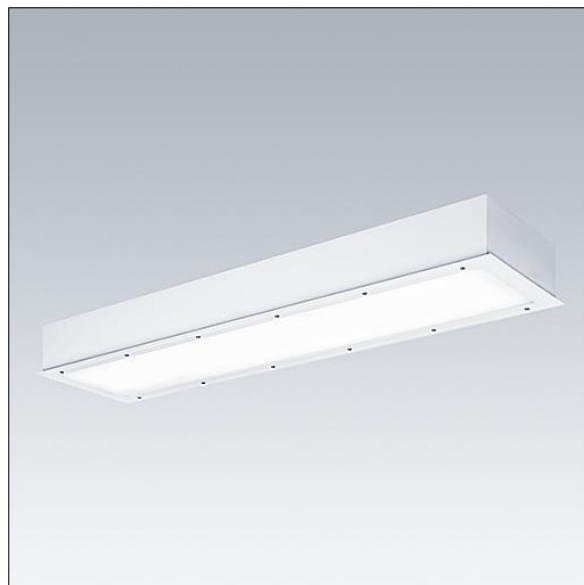

96633052 DUROLIGHT-R 5100-830 HF L1550

IP65	IK10					850°C		170Nm	T _a -25 +50
------	------	--	--	--	--	-------	--	-------	---------------------------

Durolight

Vandalensichere LED-Leuchte für Einbau. Elektronisches, nicht dimmbares Betriebsgerät. IP65, IK10, Schutzklasse I. Gehäuse: Stahlblech, weiß (ähnlich RAL9016) lackiert, 2 mm dick. Dichtung: Polyurethan-Schaumstoff, alterungsbeständig. Diffusor: Polycarbonat (PC), 3 mm stark, mit außergewöhnlicher Schlagfestigkeit, am Gehäuse befestigt und gesichert mit manipulationssicheren Zweilochschrauben (Snake Eyes) aus Edelstahl. Inklusive LED-Modul mit 3000K

Abmessungen: 1525 x 300 x 115 mm

Leuchten Leistung: 46,2 W

Leuchten Lichtstrom: 5060 lm

Leuchten Lichtausbeute: 110 lm/W

Gewicht: 17 kg

TLG_DURO_F_MRE.jpg

TLG_DURO_M_LDR.wmf

Dieses Produkt enthält eine Lichtquelle der Energieeffizienzklasse C.