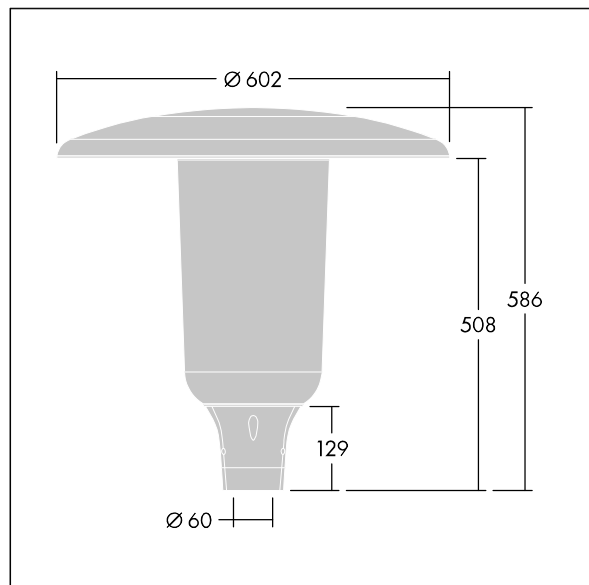

96632773 ARS 24L50-740 WSC CL CL2 W5 T60 ANT

Aerie

Eine diskrete LED-Leuchte zur Mastaufsatzmontage in zeitlosem Design. LED-Treiber für 24 LEDs, betrieben mit 500mA, Optik: Breite Anliegerstraße, Komfort (asymmetrisch). Schutzklasse II, IP66, IK10. Leuchtdach und Sockel: Aluminiumdruckguss, geeignet für C5-Umgebungen, korrosionsbeständig, pulverbeschichtet in THORN DUNKELGRAU, strukturiert, (ähnlich DB 703 / AKZO 900), texturiert. Abdeckung: Polycarbonat (PC), UV-stabilisiert, schlank, klar. Inklusive LED-Modul mit 4000K. Mastaufsatzmontage auf Ø60mm Mastzopf Mit 5m Kabel vorverdrahtet.

Abmessungen: Ø602 x 586 mm
 Leuchten Leistung: 37 W
 Leuchten Lichtstrom: 5605 lm
 Leuchten Lichtausbeute: 151 lm/W
 Gewicht: 11,04 kg
 Windangriffsfläche: 0.172 m²

TLG_AERI_F_S_CL.jpg

TLG_AERI_M_T60_S.wmf

Dieses Produkt enthält eine Lichtquelle der Energieeffizienzklasse D.

Die mit * gekennzeichneten Werte sind Bemessungswerte. Thorn setzt bewährte und geprüfte Komponenten von führenden Lieferanten ein. Dennoch kann es bei einzelnen LEDs während ihrer Nennlebensdauer vereinzelt zu technologisch bedingten Ausfällen kommen. Laut internationalen Standards besteht für den Nominallichtstrom und die Anschlusslast eine Toleranz von ± 10 %. Die Werte gelten, wenn nicht anders angegeben, für eine Umgebungstemperatur von 25°C.