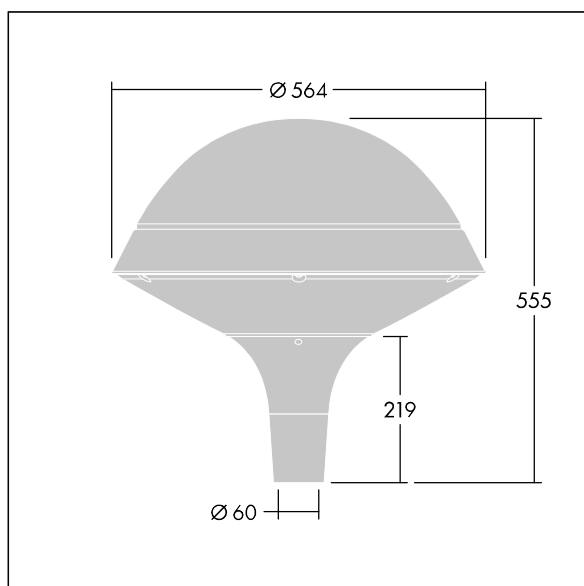

Plurio

Plurio Direkt: Eine dekorative LED-Leuchte zur Mastaufsatzmontage. Lichtverteilung: radial symmetrisch. LED-Treiber mit 18 LEDs, betrieben bei 500mA. Schutzklasse I, IP66, IK08. Sockel: Aluminium, gegossen, pulverbeschichtet in silbergrau. Leuchtengehäuse: rundform, Aluminium, texturiert in silbergrau. Diffusor: Polycarbonat (PC), klar, UV-stabilisiert, mit Blendschutzprismen. Direkte, auf der Linse basierende Optik mit internem Reflektor. Ausgestattet mit 50% Leistungsreduktionsschaltung, aktiviert 3 Std. vor und 5 Std. nach einer berechneten Mitternacht. Kann bei der Installation mit einem leicht zugänglichen internen Schalter bzw. Kabel-Klemme deaktiviert werden. Inklusive LED-Modul mit 4000K. Mastaufsatzmontage auf Ø60mm Mastzopf

Streulichtemissionen von unter 1 %.

Abmessungen: Ø564 x 555 mm

Leuchten Leistung: 28 W

Leuchten Lichtstrom: 3538 lm

Leuchten Lichtausbeute: 126 lm/W

Gewicht: 9,5 kg

Windangriffsfläche: 0.191 m²

TLG_PLRL_F_DRC_GY.jpg

TLG_PLRL_M_DRC_T60.wmf

Dieses Produkt enthält eine Lichtquelle der Energieeffizienzklasse D.

Die mit * gekennzeichneten Werte sind Bemessungswerte. Thorn setzt bewährte und geprüfte Komponenten von führenden Lieferanten ein. Dennoch kann es bei einzelnen LEDs während ihrer Nennlebensdauer vereinzelt zu technologisch bedingten Ausfällen kommen. Laut internationalen Standards besteht für den Nominallichtstrom und die Anschlusslast eine Toleranz von ± 10 %. Die Werte gelten, wenn nicht anders angegeben, für eine Umgebungstemperatur von 25°C.