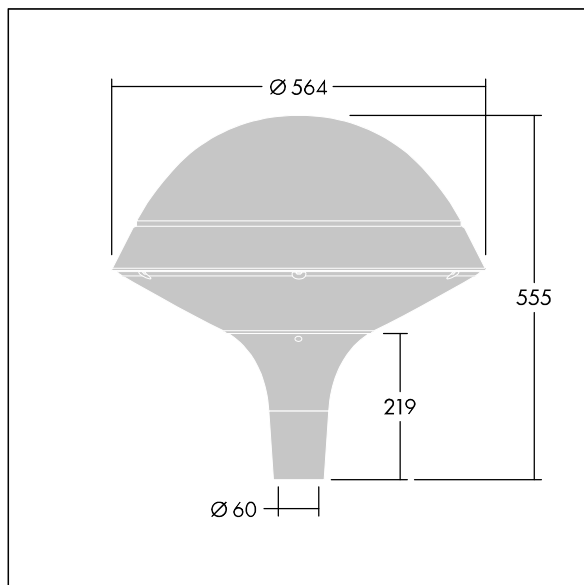

### Plurio

Plurio Direkt: Eine dekorative LED-Leuchte zur Mastaufsatzmontage. Lichtverteilung: radial symmetrisch. LED-Treiber mit 18 LEDs, betrieben bei 350mA. Schutzklasse I, IP66, IK08. Sockel: Aluminium, gegossen, pulverbeschichtet in silbergrau. Leuchtengehäuse: rundform, Aluminium, texturiert in silbergrau. Diffusor: Polycarbonat (PC), klar, UV-stabilisiert, mit Blendschutzprismen. Direkte, auf der Linse basierende Optik mit internem Reflektor. Ausgestattet mit 50% Leistungsreduktionsschaltung, aktiviert 3 Std. vor und 5 Std. nach einer berechneten Mitternacht. Kann bei der Installation mit einem leicht zugänglichen internen Schalter bzw. Kabel-Klemme deaktiviert werden. Inklusive LED-Modul mit 4000K. Mastaufsatzmontage auf Ø60mm Mastzopf

Streulichtemissionen von unter 1 %.

Abmessungen: Ø564 x 555 mm

Leuchten Leistung: 21 W

Leuchten Lichtstrom: 2577 lm

Leuchten Lichtausbeute: 123 lm/W

Gewicht: 9,5 kg

Windangriffsfläche: 0.191 m<sup>2</sup>

TLG\_PLRL\_F\_DRC\_GY.jpg

TLG\_PLRL\_M\_DRC\_T60.wmf

Dieses Produkt enthält eine Lichtquelle der Energieeffizienzklasse D.

Die mit \* gekennzeichneten Werte sind Bemessungswerte. Thorn setzt bewährte und geprüfte Komponenten von führenden Lieferanten ein. Dennoch kann es bei einzelnen LEDs während ihrer Nennlebensdauer vereinzelt zu technologisch bedingten Ausfällen kommen. Laut internationalen Standards besteht für den Nominallichtstrom und die Anschlusslast eine Toleranz von ± 10 %. Die Werte gelten, wenn nicht anders angegeben, für eine Umgebungstemperatur von 25°C.