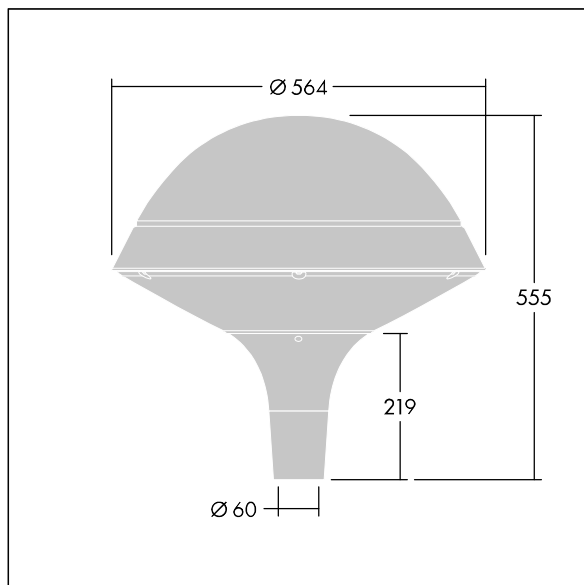

Plurio

Plurio Direkt: Eine dekorative LED-Leuchte zur Mastaufsatzmontage. Lichtverteilung: radial symmetrisch. LED-Treiber mit 18 LEDs, betrieben bei 350mA. Schutzklasse I, IP66, IK08. Sockel: Aluminium, gegossen, pulverbeschichtet in silbergrau. Leuchtengehäuse: rundform, Aluminium, texturiert in silbergrau. Diffusor: Polycarbonat (PC), klar, UV-stabilisiert, mit Blendschutzprismen. Direkte, auf der Linse basierende Optik mit internem Reflektor. Ausgestattet mit 50% Leistungsreduktionsschaltung, aktiviert 3 Std. vor und 5 Std. nach einer berechneten Mitternacht. Kann bei der Installation mit einem leicht zugänglichen internen Schalter bzw. Kabel-Klemme deaktiviert werden. Inklusive LED-Modul mit 4000K. Mastaufsatzmontage auf Ø60mm Mastzopf

Streulichtemissionen von unter 1 %.

Abmessungen: Ø564 x 555 mm

Leuchten Leistung: 21 W

Leuchten Lichtstrom: 2577 lm

Leuchten Lichtausbeute: 123 lm/W

Gewicht: 9,5 kg

Windangriffsfläche: 0.191 m²

TLG_PLRL_F_DRC_GY.jpg

TLG_PLRL_M_DRC_T60.wmf

Dieses Produkt enthält eine Lichtquelle der Energieeffizienzklasse D.

Die mit * gekennzeichneten Werte sind Bemessungswerte. Thorn setzt bewährte und geprüfte Komponenten von führenden Lieferanten ein. Dennoch kann es bei einzelnen LEDs während ihrer Nennlebensdauer vereinzelt zu technologisch bedingten Ausfällen kommen. Laut internationalen Standards besteht für den Nominallichtstrom und die Anschlusslast eine Toleranz von ± 10 %. Die Werte gelten, wenn nicht anders angegeben, für eine Umgebungstemperatur von 25°C.