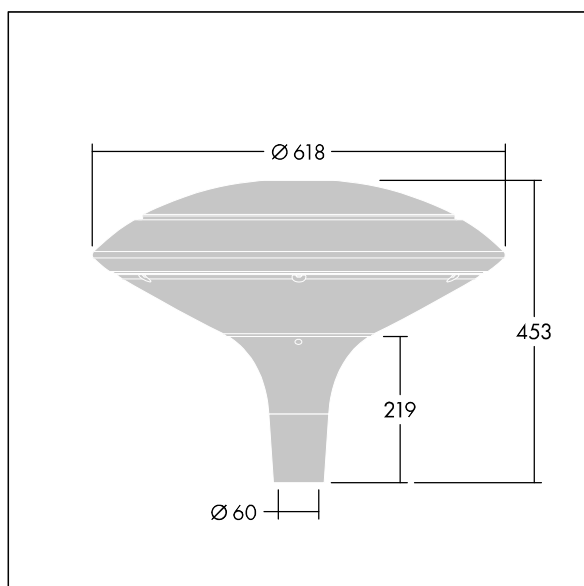

### Plurio

Plurio Direkt: Eine dekorative LED-Leuchte zur Mastaufsatzmontage. Lichtverteilung: radial symmetrisch. LED-Treiber mit 18 LEDs, betrieben bei 500mA. Schutzklasse II, IP66, IK08. Sockel: Aluminium, gegossen, pulverbeschichtet in silbergrau. Leuchtengehäuse: discform, Aluminium, texturiert in silbergrau. Diffusor: Polycarbonat (PC), klar, UV-stabilisiert, mit Blendschutzprismen. Direkte, auf der Linse basierende Optik mit internem Reflektor. Ausgestattet mit 50% Leistungsreduktionsschaltung, aktiviert 3 Std. vor und 5 Std. nach einer berechneten Mitternacht. Kann bei der Installation mit einem leicht zugänglichen internen Schalter bzw. Kabel-Klemme deaktiviert werden. Inklusive LED-Modul mit 4000K. Mastaufsatzmontage auf Ø60mm Mastzopf

Streulichtemissionen von unter 1 %.

Abmessungen: Ø618 x 453 mm

Leuchten Leistung: 28 W

Leuchten Lichtstrom: 3538 lm

Leuchten Lichtausbeute: 126 lm/W

Gewicht: 11 kg

Windangriffsfläche: 0.151 m<sup>2</sup>

TLG\_PLRL\_F\_DDC\_GY.jpg