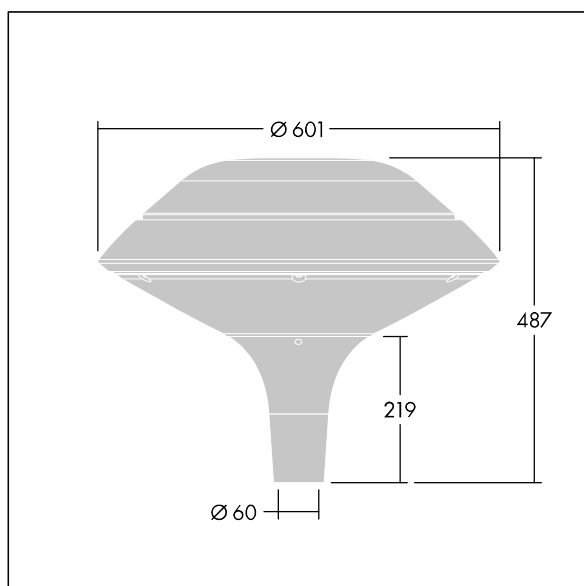

### Plurio

Plurio Direkt: Eine dekorative LED-Leuchte zur Mastaufsatzmontage. Lichtverteilung: radial symmetrisch. LED-Treiber mit 18 LEDs, betrieben bei 1,05A. Schutzklasse I, IP66, IK08. Sockel: Aluminium, gegossen, pulverbeschichtet in silbergrau. Leuchtengehäuse: flachform, Aluminium, texturiert in silbergrau. Diffusor: Polycarbonat (PC), klar, UV-stabilisiert, mit Blendschutzprismen. Direkte, auf der Linse basierende Optik mit internem Reflektor. Ausgestattet mit 50% Leistungsreduktionsschaltung, aktiviert 3 Std. vor und 5 Std. nach einer berechneten Mitternacht. Kann bei der Installation mit einem leicht zugänglichen internen Schalter bzw. Kabel-Klemme deaktiviert werden. Inklusive LED-Modul mit 4000K. Mastaufsatzmontage auf Ø60mm Mastzopf

Streulichtemissionen von unter 1 %.

Abmessungen: Ø601 x 487 mm

Leuchten Leistung: 60 W

Leuchten Lichtstrom: 6645 lm

Leuchten Lichtausbeute: 111 lm/W

Gewicht: 11 kg

Windangriffsfläche: 0.167 m<sup>2</sup>

TLG\_PLRL\_F\_DFC\_GY.jpg