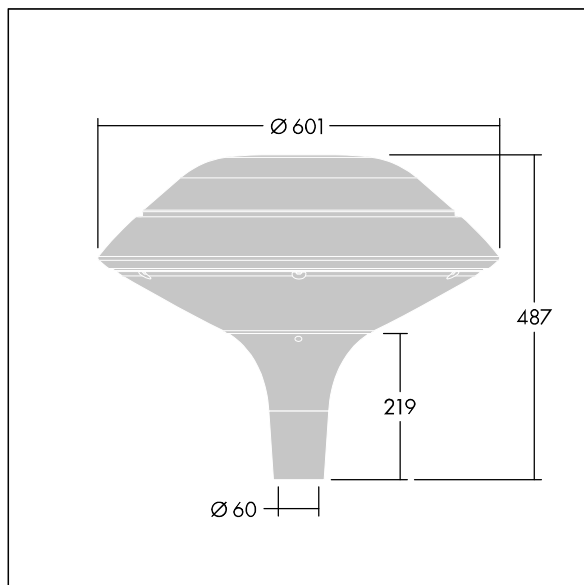

Plurio

Plurio Direkt: Eine dekorative LED-Leuchte zur Mastaufsatzmontage. Lichtverteilung: radial symmetrisch. LED-Treiber mit 18 LEDs, betrieben bei 700mA. Schutzklasse II, IP66, IK08. Sockel: Aluminium, gegossen, pulverbeschichtet in silbergrau. Leuchtengehäuse: flachform, Aluminium, texturiert in silbergrau. Diffusor: Polycarbonat (PC), klar, UV-stabilisiert, mit Blendschutzprismen. Direkte, auf der Linse basierende Optik mit internem Reflektor. Ausgestattet mit 50% Leistungsreduktionsschaltung, aktiviert 3 Std. vor und 5 Std. nach einer berechneten Mitternacht. Kann bei der Installation mit einem leicht zugänglichen internen Schalter bzw. Kabel-Klemme deaktiviert werden. Inklusive LED-Modul mit 4000K. Mastaufsatzmontage auf Ø60mm Mastzopf

Streulichtemissionen von unter 1 %.

Abmessungen: Ø601 x 487 mm

Leuchten Leistung: 39 W

Leuchten Lichtstrom: 4724 lm

Leuchten Lichtausbeute: 121 lm/W

Gewicht: 11 kg

Windangriffsfläche: 0.167 m²

TLG_PLRL_F_DFC_GY.jpg