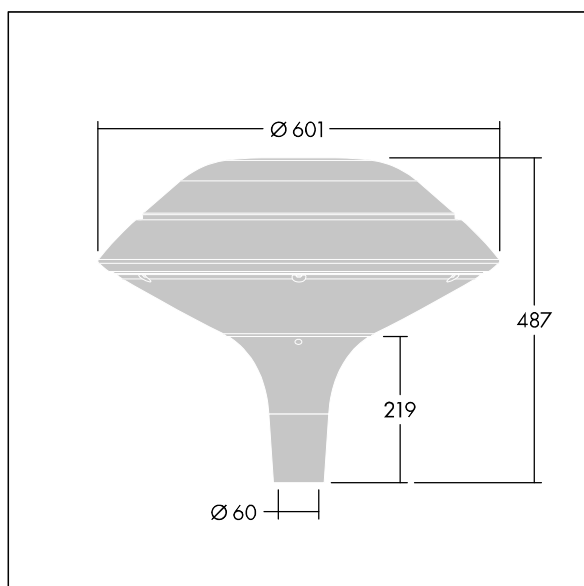

96668647 PLD F 18L70-740 R/S BS 3550 T60 CL2 GY

Plurio

Plurio Direkt: Eine dekorative LED-Leuchte zur Mastaufsatzmontage. Lichtverteilung: radial symmetrisch. LED-Treiber mit 18 LEDs, betrieben bei 700mA. Schutzklasse II, IP66, IK08. Sockel: Aluminium, gegossen, pulverbeschichtet in silbergrau. Leuchtengehäuse: flachform, Aluminium, texturiert in silbergrau. Diffusor: Polycarbonat (PC), klar, UV-stabilisiert, mit Blendschutzprismen. Direkte, auf der Linse basierende Optik mit internem Reflektor. Ausgestattet mit 50% Leistungsreduktionsschaltung, aktiviert 3 Std. vor und 5 Std. nach einer berechneten Mitternacht. Kann bei der Installation mit einem leicht zugänglichen internen Schalter bzw. Kabel-Klemme deaktiviert werden. Inklusive LED-Modul mit 4000K. Mastaufsatzmontage auf Ø60mm Mastzopf

Streulichtemissionen von unter 1 %.

Abmessungen: Ø601 x 487 mm

Leuchten Leistung: 39 W

Leuchten Lichtstrom: 4724 lm

Leuchten Lichtausbeute: 121 lm/W

Gewicht: 11 kg

Windangriffsfläche: 0.167 m²

TLG_PLRL_F_DFC_GY.jpg