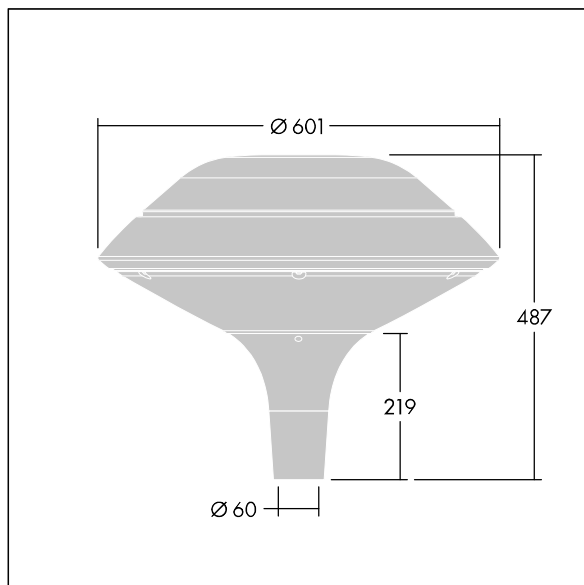

Plurio

Plurio Direkt: Eine dekorative LED-Leuchte zur Mastaufsatzmontage. Lichtverteilung: radial symmetrisch. LED-Treiber mit 18 LEDs, betrieben bei 700mA. Schutzklasse I, IP66, IK08. Sockel: Aluminium, gegossen, pulverbeschichtet in silbergrau. Leuchtengehäuse: flachform, Aluminium, texturiert in silbergrau. Diffusor: Polycarbonat (PC), klar, UV-stabilisiert, mit Blendschutzprismen. Direkte, auf der Linse basierende Optik mit internem Reflektor. Ausgestattet mit 50% Leistungsreduktionsschaltung, aktiviert 3 Std. vor und 5 Std. nach einer berechneten Mitternacht. Kann bei der Installation mit einem leicht zugänglichen internen Schalter bzw. Kabel-Klemme deaktiviert werden. Inklusive LED-Modul mit 4000K. Mastaufsatzmontage auf Ø60mm Mastzopf

Streulichtemissionen von unter 1 %.

Abmessungen: Ø601 x 487 mm

Leuchten Leistung: 39 W

Leuchten Lichtstrom: 4724 lm

Leuchten Lichtausbeute: 121 lm/W

Gewicht: 11 kg

Windangriffsfläche: 0.167 m²

TLG_PLRL_F_DFC_GY.jpg