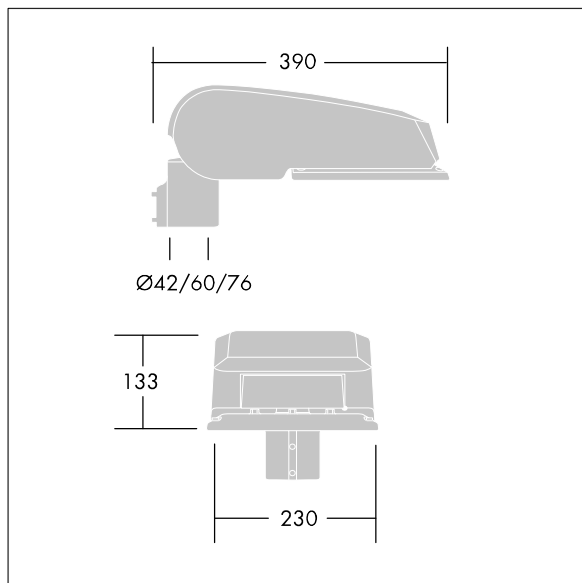

## CiviTEQ

LED-Straßenleuchte, Mini, mit 24 LEDs, betrieben mit 700mA, Optik: Extrem breite Straße. Elektronisches, nicht dimmbares Betriebsgerät. Schutzklasse II, IP66, IK08. Gehäuse: Aluminium (EN AC-44300)druckguss, THORN DUNKELGRAU, strukturiert, (ähnlich DB 703 / AKZO 900). Abdeckung: Glas, flach, gehärtet. Schrauben: Edelstahl, Ecolubric®-behandelt. Lieferung mit Mastadapter (Ø 76 mm), der zur Mastaufsatzmontage (0°/5°/10° Neigung) oder Mastansatzmontage (-20°/-15°/-10°/-5°/0° Neigung) verwendet werden kann. Ausgestattet mit 50% Leistungsreduktionsschaltung, aktiviert 3 Std. vor und 5 Std. nach einer berechneten Mitternacht. Kann bei der Installation mit einem leicht zugänglichen internen Schalter bzw. Kabel-Klemme deaktiviert werden. Inklusive LED-Modul mit 4000K Überspannungsschutz: 10 kV Einzelimpuls Gleichtakt und 8 kV Multipuls Gleichtakt und 6 kV Multipuls Differentialtakt. Falls permanent ein DALI-System angeschlossen ist: 6 kV Multipuls Gleich- und Differentialtakt.

Abmessungen: 390 x 230 x 133 mm

Leuchten Leistung: 52 W

Leuchten Lichtstrom: 7571 lm

Leuchten Lichtausbeute: 146 lm/W

Gewicht: 6 kg

Windangriffsfläche: 0.077 m<sup>2</sup>

TLG\_CTEQ\_F\_SMTP36LEDPDB.jpg

TLG\_CETQ\_M\_S.wmf