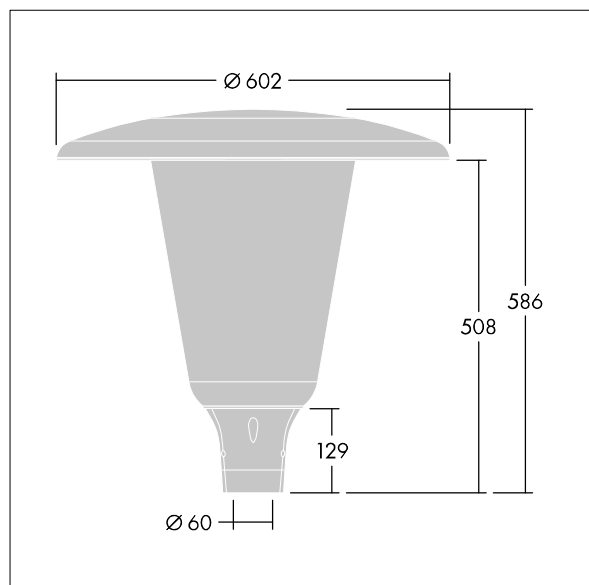

96632268 ARW 24L35-740 WSC CL CL2 W5 T60 ANT

Aerie

Eine diskrete LED-Leuchte zur Mastaufsatzmontage in zeitlosem Design. LED-Treiber für 24 LEDs, betrieben mit 350mA, Optik: Breite Anliegerstraße, Komfort (asymmetrisch). Schutzklasse II, IP66, IK10. Leuchtdach und Sockel: Aluminiumdruckguss, geeignet für C5-Umgebungen, korrosionsbeständig, pulverbeschichtet in THORN DUNKELGRAU, strukturiert, (ähnlich DB 703 / AKZO 900), texturiert. Abdeckung: Polycarbonat (PC), UV-stabilisiert, weit, klar. Inklusive LED-Modul mit 4000K. Mastaufsatzmontage auf Ø60mm Mastzopf Mit 5m Kabel vorverdrahtet.

Abmessungen: Ø602 x 586 mm
 Leuchten Leistung: 26 W
 Leuchten Lichtstrom: 4236 lm
 Leuchten Lichtausbeute: 163 lm/W
 Gewicht: 10,95 kg
 Windangriffsfläche: 0.172 m²

TLG_AERI_F_W_CL.jpg

TLG_AERI_M_T60_W.wmf

Dieses Produkt enthält eine Lichtquelle der Energieeffizienzklasse D.

Die mit * gekennzeichneten Werte sind Bemessungswerte. Thorn setzt bewährte und geprüfte Komponenten von führenden Lieferanten ein. Dennoch kann es bei einzelnen LEDs während ihrer Nennlebensdauer vereinzelt zu technologisch bedingten Ausfällen kommen. Laut internationalen Standards besteht für den Nominallichtstrom und die Anschlusslast eine Toleranz von ± 10 %. Die Werte gelten, wenn nicht anders angegeben, für eine Umgebungstemperatur von 25°C.