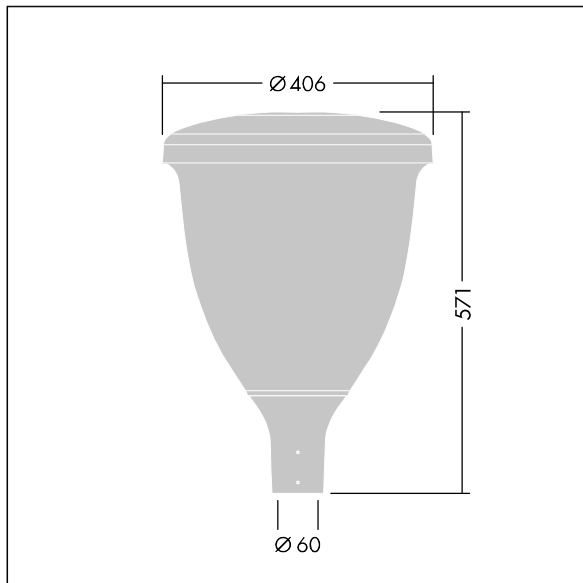

Volupto

Eine smarte LED-Leuchte zur Mastaufsatzmontage.
 Lichtverteilung: Breite Anliegerstraße, Komfort.
 Programmierbar LED-Treiber mit 24 LEDs, betrieben bei 700mA. Schutzklasse II, IP66, IK10. Leuchtendach und Sockel: Aluminiumdruckguss, pulverbeschichtet in THORN DUNKELGRAU, strukturiert, (ähnlich DB 703 / AKZO 900), texturiert, korrosionsbeständig. Abdeckung: UV-stabilisiertes Polycarbonat (PC). Inklusive LED-Modul mit 4000K Mit 5m Kabel vorverdrahtet. Mastaufsatzmontage auf Ø60mm Mastzopf

Abmessungen: Ø60/406 x 571 mm
 Leuchten Leistung: 50,9 W
 Leuchten Lichtstrom: 7250 lm
 Leuchten Lichtausbeute: 142 lm/W
 Gewicht: 7,47 kg
 Windangriffsfläche: 0.143 m²

TLG_VOLU_F_Side.jpg

TLG_VOLU_M_60.wmf

Dieses Produkt enthält eine Lichtquelle der Energieeffizienzklasse D.

Die mit * gekennzeichneten Werte sind Bemessungswerte. Thorn setzt bewährte und geprüfte Komponenten von führenden Lieferanten ein. Dennoch kann es bei einzelnen LEDs während ihrer Nennlebensdauer vereinzelt zu technologisch bedingten Ausfällen kommen. Laut internationalen Standards besteht für den Nominallichtstrom und die Anschlusslast eine Toleranz von $\pm 10\%$. Die Werte gelten, wenn nicht anders angegeben, für eine Umgebungstemperatur von 25°C.