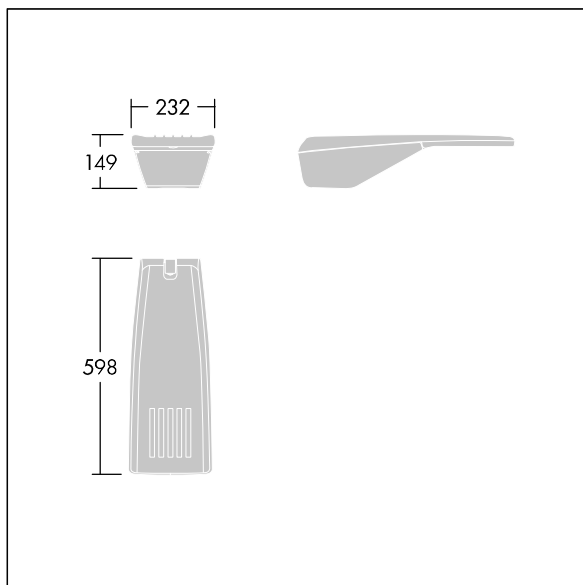

### R2L2

Eine LED-Straßenleuchte, extrem klein, mit 36 LEDs, betrieben mit 350mA, Optik: Schmale Straße. ProgrammierbarLED-Treiber. Schutzklasse II, IP66, IK09. Gehäuse: Aluminium (EN AC-44300)druckguss, THORN DUNKELGRAU, strukturiert, (ähnlich DB 703 / AKZO 900) pulverbeschichtet, texturiert. Abdeckung: Glas, vergütet. Schrauben: Edelstahl, mit Ecolubric®-Behandlung. Mastaufsatzmontage (Ø 60/76 mm, 0°/5°/10° Neigung) oder Mastansatzmontage (Ø 34/42/49/60 mm, 0°/-5°/-10°/-15° Neigung). Zur Mastansatzmontage auf Ø 34/42 mm sollte ein zusätzlicher Adapter (59005840 R2L2 MA34/42 NPA) bestellt werden. Ausgestattet mit 50% Leistungsreduktionsschaltung, aktiviert 3 Std. vor und 5 Std. nach einer berechneten Mitternacht. Kann bei der Installation mit einem leicht zugänglichen internen Schalter bzw. Kabel-Klemme deaktiviert werden. Inklusive LED-Modul mit 4000K.

Abmessungen: 598 x 232 x 149 mm  
Leuchten Leistung: 37,1 W  
Leuchten Lichtstrom: 6495 lm  
Leuchten Lichtausbeute: 175 lm/W  
Gewicht: 7,7 kg  
Windangriffsfläche: 0.05 m<sup>2</sup>

TLG\_R2L2\_F\_XS\_MTP\_PDBANT.jpg