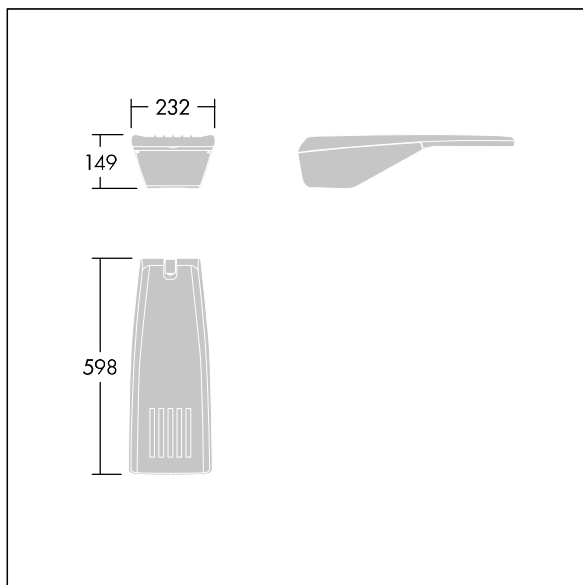

R2L2

THORN

96630730 RX 24L105-740 NR BS 3550 CL2 ANT

ISO 9223 C5	IP66	IK09						T _a 25
----------------	------	------	--	--	--	--	--	-------------------

R2L2

Eine LED-Straßenleuchte, extrem klein, mit 24 LEDs, betrieben mit 1,05A, Optik: Schmale Straße. ProgrammierbarLED-Treiber. Schutzklasse II, IP66, IK09. Gehäuse: Aluminium (EN AC-44300)druckguss, THORN DUNKELGRAU, strukturiert, (ähnlich DB 703 / AKZO 900) pulverbeschichtet, texturiert. Abdeckung: Glas, vergütet. Schrauben: Edelstahl, mit Ecolubric®-Behandlung. Mastaufsatzmontage (Ø 60/76 mm, 0°/5°/10° Neigung) oder Mastansatzmontage (Ø 34/42/49/60 mm, 0°/-5°/-10°/-15° Neigung). Zur Mastansatzmontage auf Ø 34/42 mm sollte ein zusätzlicher Adapter (59005840 R2L2 MA34/42 NPA) bestellt werden. Ausgestattet mit 50% Leistungsreduktionsschaltung, aktiviert 3 Std. vor und 5 Std. nach einer berechneten Mitternacht. Kann bei der Installation mit einem leicht zugänglichen internen Schalter bzw. Kabel-Klemme deaktiviert werden. Inklusive LED-Modul mit 4000K.

Abmessungen: 598 x 232 x 149 mm
Leuchten Leistung: 78,7 W
Leuchten Lichtstrom: 11173 lm
Leuchten Lichtausbeute: 142 lm/W
Gewicht: 7,6 kg
Windangriffsfläche: 0.05 m²

TLG_R2L2_F_XS_MTP_PDBANT.jpg

TLG_R2L2_M_LDXS.wmf