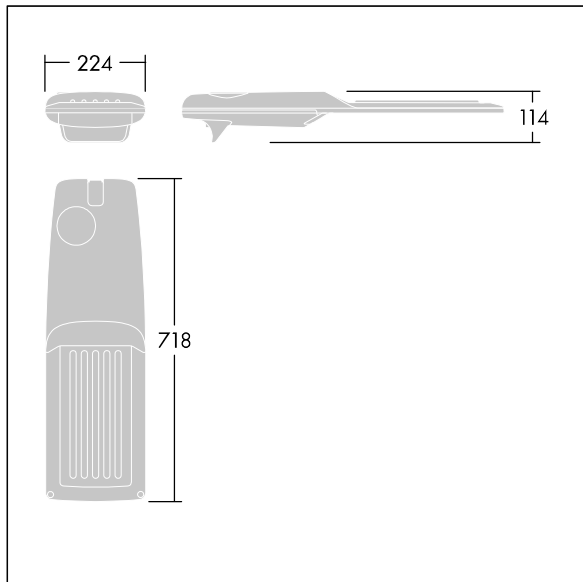

Isaro Pro

Eine hochmoderne LED-Straßenleuchte (Midi) mit 48 LEDs, betrieben mit 500mA. Optik: Extrem breite Straße. Programmierbar LED-Treiber. Schutzklasse II, IP66, IK09. Gehäuse: druckguss Aluminium (EN AC-44300), THORN DUNKELGRAU, strukturiert, (ähnlich DB 703 / AKZO 900) pulverbeschichtet, texturiert. Mastadapter: druckguss Aluminium (EN AC-44300), THORN DUNKELGRAU, strukturiert, (ähnlich DB 703 / AKZO 900) pulverbeschichtet, texturiert. Abdeckung: Glas, 5 mm dick. Befestigungen: Edelstahl. Lieferung mit Mastadapter (Ø 60 mm), der zur Mastaufsatzmontage (0°/5°/10°/15°/20° Neigung) oder Mastansatzmontage (-15°/-10°/-5°/0°/5°/10°/15° Neigung) verwendet werden kann. Ausgestattet mit 50% Leistungsreduktionsschaltung, aktiviert 3 Std. vor und 5 Std. nach einer berechneten Mitternacht. Kann bei der Installation mit einem leicht zugänglichen internen Schalter bzw. Kabel-Klemme deaktiviert werden. Inklusive LED-Modul mit 4000K. Überspannungsschutz: 10 kV Einzelimpuls Gleichtakt und 8 kV Multipuls Gleichtakt und 6 kV Multipuls Differentialtakt. Falls permanent ein DALI-System angeschlossen ist: 6 kV Multipuls Gleich- und Differentialtakt.

TLG_ISRP_F_M_PDB_ANT.jpg

Abmessungen: 718 x 224 x 114 mm
 Leuchten Leistung: 70,4 W
 Leuchten Lichtstrom: 11501 lm
 Leuchten Lichtausbeute: 163 lm/W
 Gewicht: 7,4 kg
 Windangriffsfläche: 0.066 m²

TLG_ISRP_M_LD2.wmf