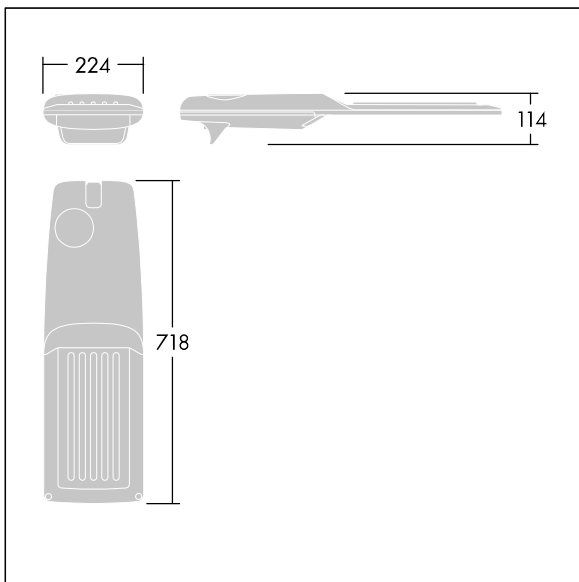

## Isaro Pro

Eine hochmoderne LED-Straßenleuchte (Midi) mit 60 LEDs, betrieben mit 500mA. Optik: Anliegerstraße, Komfort. Programmierbar LED-Treiber. Schutzklasse II, IP66, IK09. Gehäuse: druckguss Aluminium (EN AC-44300), THORN DUNKELGRAU, strukturiert, (ähnlich DB 703 / AKZO 900) pulverbeschichtet, texturiert. Mastadapter: druckguss Aluminium (EN AC-44300), THORN DUNKELGRAU, strukturiert, (ähnlich DB 703 / AKZO 900) pulverbeschichtet, texturiert. Abdeckung: Glas, 5 mm dick. Befestigungen: Edelstahl. Lieferung mit Mastadapter (Ø 60 mm), der zur Mastaufsatzmontage (0°/5°/10°/15°/20° Neigung) oder Mastansatzmontage (-15°/-10°/-5°/0°/5°/10°/15° Neigung) verwendet werden kann. Ausgestattet mit 50% Leistungsreduktionsschaltung, aktiviert 3 Std. vor und 5 Std. nach einer berechneten Mitternacht. Kann bei der Installation mit einem leicht zugänglichen internen Schalter bzw. Kabel-Klemme deaktiviert werden. Inklusive LED-Modul mit 4000K. Überspannungsschutz: 10 kV Einzelimpuls Gleichtakt und 8 kV Multipuls Gleichtakt und 6 kV Multipuls Differentialtakt. Falls permanent ein DALI-System angeschlossen ist: 6 kV Multipuls Gleich- und Differentialtakt.

TLG\_ISRP\_F\_M\_PDB\_ANT.jpg

Abmessungen: 718 x 224 x 114 mm  
Leuchten Leistung: 88,8 W  
Leuchten Lichtstrom: 14632 lm  
Leuchten Lichtausbeute: 165 lm/W  
Gewicht: 7,6 kg  
Windangriffsfläche: 0.066 m<sup>2</sup>