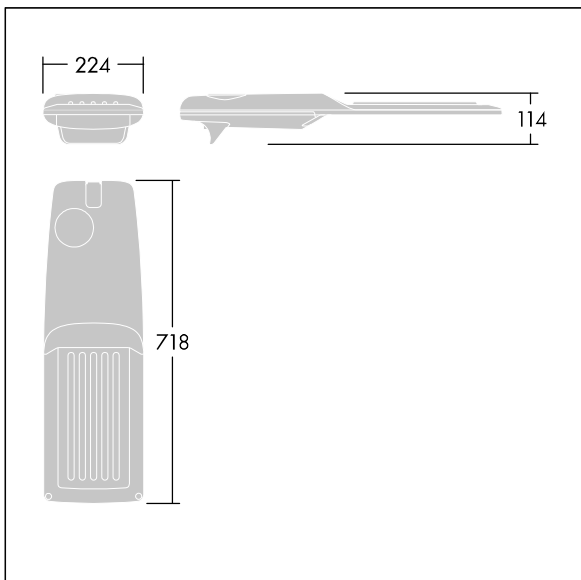

### Isaro Pro

Eine hochmoderne LED-Straßenleuchte (Midi) mit 60 LEDs, betrieben mit 500mA. Optik: Extrem breite Anliegerstraße, Komfort. Programmierbar LED-Treiber. Schutzklasse II, IP66, IK09. Gehäuse: druckguss Aluminium (EN AC-44300), THORN DUNKELGRAU, strukturiert, (ähnlich DB 703 / AKZO 900) pulverbeschichtet, texturiert. Mastadapter: druckguss Aluminium (EN AC-44300), THORN DUNKELGRAU, strukturiert, (ähnlich DB 703 / AKZO 900) pulverbeschichtet, texturiert. Abdeckung: Glas, 5 mm dick. Befestigungen: Edelstahl. Lieferung mit Mastadapter (Ø 60 mm), der zur Mastaufsatzmontage (0°/5°/10°/15°/20° Neigung) oder Mastansatzmontage (-15°/-10°/-5°/0°/5°/10°/15° Neigung) verwendet werden kann. Ausgestattet mit 50% Leistungsreduktionsschaltung, aktiviert 3 Std. vor und 5 Std. nach einer berechneten Mitternacht. Kann bei der Installation mit einem leicht zugänglichen internen Schalter bzw. Kabel-Klemme deaktiviert werden. Inklusive LED-Modul mit 4000K. Überspannungsschutz: 10 kV Einzelimpuls Gleichtakt und 8 kV Multipuls Gleichtakt und 6 kV Multipuls Differentialtakt. Falls permanent ein DALI-System angeschlossen ist: 6 kV Multipuls Gleich- und Differentialtakt.

TLG\_ISRP\_F\_M\_PDB\_ANT.jpg

Abmessungen: 718 x 224 x 114 mm  
 Leuchten Leistung: 88,8 W  
 Leuchten Lichtstrom: 14303 lm  
 Leuchten Lichtausbeute: 161 lm/W  
 Gewicht: 7,6 kg  
 Windangriffsfläche: 0.066 m<sup>2</sup>