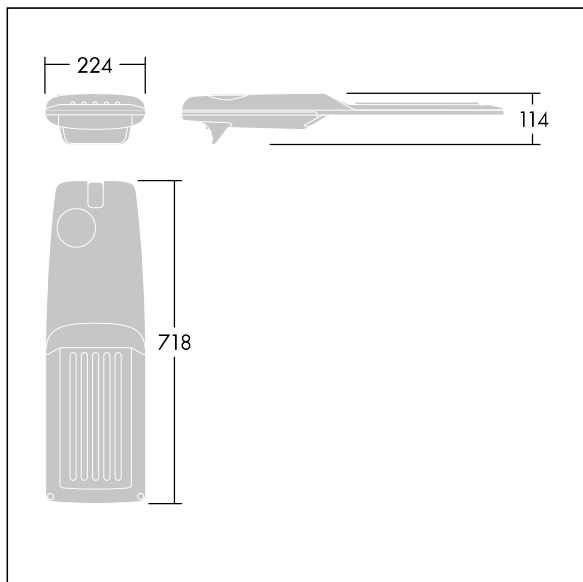

Isaro Pro

THORN

92904756 IP 60L50-740 WR M BS 3550 CL2 M60 ANT

Isaro Pro

Eine hochmoderne LED-Straßenleuchte (Midi) mit 60 LEDs, betrieben mit 500mA. Optik: Breite Straße. Programmierbar LED-Treiber. Schutzklasse II, IP66, IK09. Gehäuse: druckguss Aluminium (EN AC-44300), THORN DUNKELGRAU, strukturiert, (ähnlich DB 703 / AKZO 900) pulverbeschichtet, texturiert. Mastadapter: druckguss Aluminium (EN AC-44300), THORN DUNKELGRAU, strukturiert, (ähnlich DB 703 / AKZO 900) pulverbeschichtet, texturiert. Abdeckung: Glas, 5 mm dick. Befestigungen: Edelstahl. Lieferung mit Mastadapter (Ø 60 mm), der zur Mastaufsatzmontage (0°/5°/10°/15°/20° Neigung) oder Mastansatzmontage (-15°/-10°/-5°/0°/5°/10°/15° Neigung) verwendet werden kann. Ausgestattet mit 50% Leistungsreduktionsschaltung, aktiviert 3 Std. vor und 5 Std. nach einer berechneten Mitternacht. Kann bei der Installation mit einem leicht zugänglichen internen Schalter bzw. Kabel-Klemme deaktiviert werden. Inklusive LED-Modul mit 4000K. Überspannungsschutz: 10 kV Einzelimpuls Gleichtakt und 8 kV Multipuls Gleichtakt und 6 kV Multipuls Differentialtakt. Falls permanent ein DALI-System angeschlossen ist: 6 kV Multipuls Gleich- und Differentialtakt.

TLG_ISRP_F_M_PDB_ANT.jpg

Abmessungen: 718 x 224 x 114 mm
Leuchten Leistung: 88,8 W
Leuchten Lichtstrom: 14648 lm
Leuchten Lichtausbeute: 165 lm/W
Gewicht: 7,6 kg
Windangriffsfläche: 0.066 m²

TLG_ISRP_M_LD2.wmf