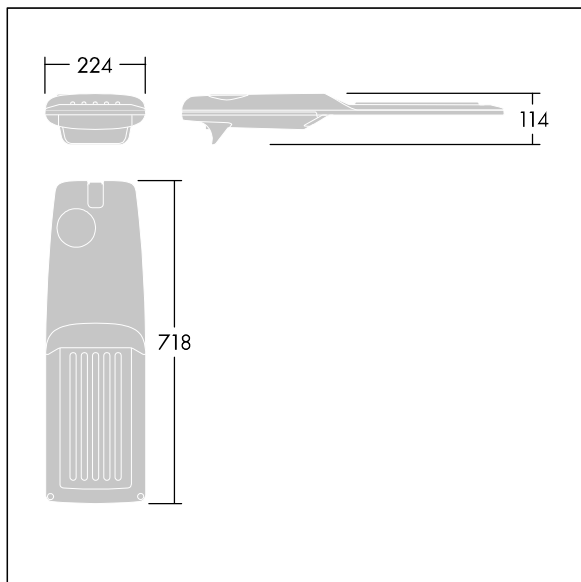

Isaro Pro

THORN

92904754 IP 60L50-740 RC M BS 3550 CL2 M60 ANT

Isaro Pro

Eine hochmoderne LED-Straßenleuchte (Midi) mit 60 LEDs, betrieben mit 500mA. Optik: Straße, Komfort. Programmierbar LED-Treiber. Schutzklasse II, IP66, IK09. Gehäuse: druckguss Aluminium (EN AC-44300), THORN DUNKELGRAU, strukturiert, (ähnlich DB 703 / AKZO 900) pulverbeschichtet, texturiert. Mastadapter: druckguss Aluminium (EN AC-44300), THORN DUNKELGRAU, strukturiert, (ähnlich DB 703 / AKZO 900) pulverbeschichtet, texturiert. Abdeckung: Glas, 5 mm dick. Befestigungen: Edelstahl. Lieferung mit Mastadapter (Ø 60 mm), der zur Mastaufsatzmontage (0°/5°/10°/15°/20° Neigung) oder Mastansatzmontage (-15°/-10°/-5°/0°/5°/10°/15° Neigung) verwendet werden kann. Ausgestattet mit 50% Leistungsreduktionsschaltung, aktiviert 3 Std. vor und 5 Std. nach einer berechneten Mitternacht. Kann bei der Installation mit einem leicht zugänglichen internen Schalter bzw. Kabel-Klemme deaktiviert werden. Inklusive LED-Modul mit 4000K. Überspannungsschutz: 10 kV Einzelimpuls Gleichtakt und 8 kV Multipuls Gleichtakt und 6 kV Multipuls Differentialtakt. Falls permanent ein DALI-System angeschlossen ist: 6 kV Multipuls Gleich- und Differentialtakt.

TLG_ISRP_F_M_PDB_ANT.jpg

Abmessungen: 718 x 224 x 114 mm
Leuchten Leistung: 88,8 W
Leuchten Lichtstrom: 14681 lm
Leuchten Lichtausbeute: 165 lm/W
Gewicht: 7,6 kg
Windangriffsfläche: 0.066 m²

TLG_ISRP_M_LD2.wmf