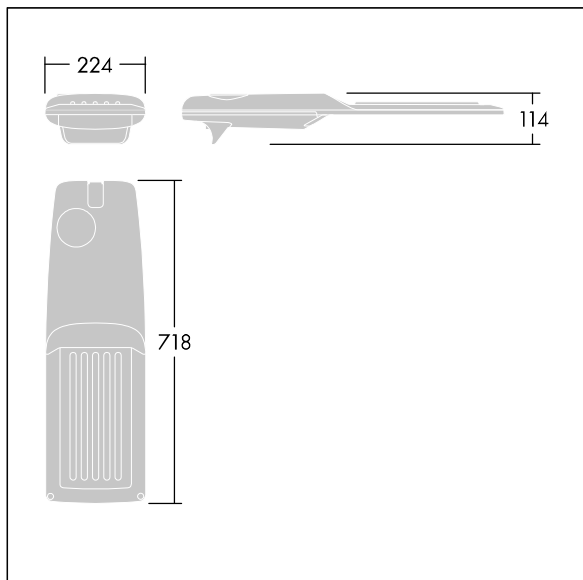

Isaro Pro

Eine hochmoderne LED-Straßenleuchte (Midi) mit 60 LEDs, betrieben mit 350mA. Optik: Extrem breite Anliegerstraße, Komfort. Programmierbar LED-Treiber. Schutzklasse II, IP66, IK09. Gehäuse: druckguss Aluminium (EN AC-44300), THORN DUNKELGRAU, strukturiert, (ähnlich DB 703 / AKZO 900) pulverbeschichtet, texturiert. Mastadapter: druckguss Aluminium (EN AC-44300), THORN DUNKELGRAU, strukturiert, (ähnlich DB 703 / AKZO 900) pulverbeschichtet, texturiert. Abdeckung: Glas, 5 mm dick. Befestigungen: Edelstahl. Lieferung mit Mastadapter (Ø 60 mm), der zur Mastaufsatzmontage (0°/5°/10°/15°/20° Neigung) oder Mastansatzmontage (-15°/-10°/-5°/0°/5°/10°/15° Neigung) verwendet werden kann. Ausgestattet mit 50% Leistungsreduktionsschaltung, aktiviert 3 Std. vor und 5 Std. nach einer berechneten Mitternacht. Kann bei der Installation mit einem leicht zugänglichen internen Schalter bzw. Kabel-Klemme deaktiviert werden. Inklusive LED-Modul mit 4000K. Überspannungsschutz: 10 kV Einzelimpuls Gleichtakt und 8 kV Multipuls Gleichtakt und 6 kV Multipuls Differentialtakt. Falls permanent ein DALI-System angeschlossen ist: 6 kV Multipuls Gleich- und Differentialtakt.

TLG_ISRP_F_M_PDB_ANT.jpg

Abmessungen: 718 x 224 x 114 mm
 Leuchten Leistung: 61,8 W
 Leuchten Lichtstrom: 10423 lm
 Leuchten Lichtausbeute: 169 lm/W
 Gewicht: 7,6 kg
 Windangriffsfläche: 0.066 m²

TLG_ISRP_M_LD2.wmf