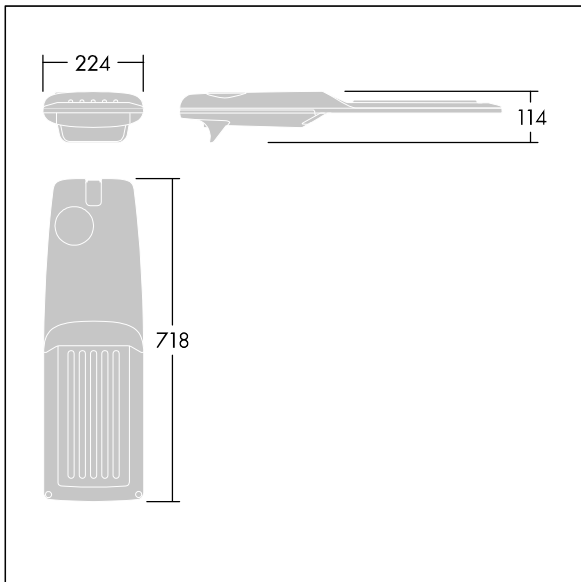

Isaro Pro

THORN

92904741 IP 60L35-740 RC M BS 3550 CL2 M60 ANT

Isaro Pro

Eine hochmoderne LED-Straßenleuchte (Midi) mit 60 LEDs, betrieben mit 350mA. Optik: Straße, Komfort. Programmierbar LED-Treiber. Schutzklasse II, IP66, IK09. Gehäuse: druckguss Aluminium (EN AC-44300), THORN DUNKELGRAU, strukturiert, (ähnlich DB 703 / AKZO 900) pulverbeschichtet, texturiert. Mastadapter: druckguss Aluminium (EN AC-44300), THORN DUNKELGRAU, strukturiert, (ähnlich DB 703 / AKZO 900) pulverbeschichtet, texturiert. Abdeckung: Glas, 5 mm dick. Befestigungen: Edelstahl. Lieferung mit Mastadapter (Ø 60 mm), der zur Mastaufsatzmontage (0°/5°/10°/15°/20° Neigung) oder Mastansatzmontage (-15°/-10°/-5°/0°/5°/10°/15° Neigung) verwendet werden kann. Ausgestattet mit 50% Leistungsreduktionsschaltung, aktiviert 3 Std. vor und 5 Std. nach einer berechneten Mitternacht. Kann bei der Installation mit einem leicht zugänglichen internen Schalter bzw. Kabel-Klemme deaktiviert werden. Inklusive LED-Modul mit 4000K. Überspannungsschutz: 10 kV Einzelimpuls Gleichtakt und 8 kV Multipuls Gleichtakt und 6 kV Multipuls Differentialtakt. Falls permanent ein DALI-System angeschlossen ist: 6 kV Multipuls Gleich- und Differentialtakt.

TLG_ISRP_F_M_PDB_ANT.jpg

Abmessungen: 718 x 224 x 114 mm
Leuchten Leistung: 61,8 W
Leuchten Lichtstrom: 10698 lm
Leuchten Lichtausbeute: 173 lm/W
Gewicht: 7,6 kg
Windangriffsfläche: 0.066 m²

TLG_ISRP_M_LD2.wmf