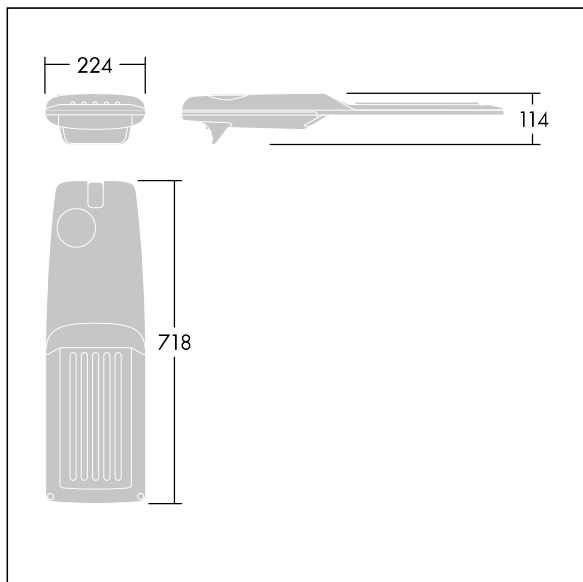

## Isaro Pro

Eine hochmoderne LED-Straßenleuchte (Midi) mit 48 LEDs, betrieben mit 700mA. Optik: Straße, gestaffelt. Programmierbar LED-Treiber. Schutzklasse II, IP66, IK09. Gehäuse: druckguss Aluminium (EN AC-44300), THORN DUNKELGRAU, strukturiert, (ähnlich DB 703 / AKZO 900) pulverbeschichtet, texturiert. Mastadapter: druckguss Aluminium (EN AC-44300), THORN DUNKELGRAU, strukturiert, (ähnlich DB 703 / AKZO 900) pulverbeschichtet, texturiert. Abdeckung: Glas, 5 mm dick. Befestigungen: Edelstahl. Lieferung mit Mastadapter (Ø 60 mm), der zur Mastaufsatzmontage (0°/5°/10°/15°/20° Neigung) oder Mastansatzmontage (-15°/-10°/-5°/0°/5°/10°/15° Neigung) verwendet werden kann. Ausgestattet mit 50% Leistungsreduktionsschaltung, aktiviert 3 Std. vor und 5 Std. nach einer berechneten Mitternacht. Kann bei der Installation mit einem leicht zugänglichen internen Schalter bzw. Kabel-Klemme deaktiviert werden. Inklusive LED-Modul mit 4000K. Überspannungsschutz: 10 kV Einzelimpuls Gleichtakt und 8 kV Multipuls Gleichtakt und 6 kV Multipuls Differentialtakt. Falls permanent ein DALI-System angeschlossen ist: 6 kV Multipuls Gleich- und Differentialtakt.

TLG\_ISRP\_F\_M\_PDB\_ANT.jpg

Abmessungen: 718 x 224 x 114 mm  
Leuchten Leistung: 100 W  
Leuchten Lichtstrom: 15337 lm  
Leuchten Lichtausbeute: 153 lm/W  
Gewicht: 7,4 kg  
Windangriffsfläche: 0.066 m<sup>2</sup>