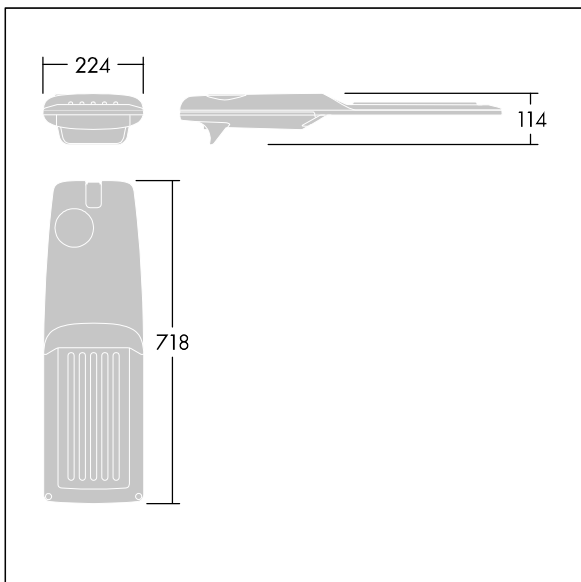

Isaro Pro

THORN

92904734 IP 48L50-740 WSC M BS 3550 CL2 M60 ANT

Isaro Pro

Eine hochmoderne LED-Straßenleuchte (Midi) mit 48 LEDs, betrieben mit 500mA. Optik: Breite Anliegerstraße, Komfort. Programmierbar LED-Treiber. Schutzklasse II, IP66, IK09. Gehäuse: druckguss Aluminium (EN AC-44300), THORN DUNKELGRAU, strukturiert, (ähnlich DB 703 / AKZO 900) pulverbeschichtet, texturiert. Mastadapter: druckguss Aluminium (EN AC-44300), THORN DUNKELGRAU, strukturiert, (ähnlich DB 703 / AKZO 900) pulverbeschichtet, texturiert. Abdeckung: Glas, 5 mm dick. Befestigungen: Edelstahl. Lieferung mit Mastadapter (Ø 60 mm), der zur Mastaufsatzmontage (0°/5°/10°/15°/20° Neigung) oder Mastansatzmontage (-15°/-10°/-5°/0°/5°/10°/15° Neigung) verwendet werden kann. Ausgestattet mit 50% Leistungsreduktionsschaltung, aktiviert 3 Std. vor und 5 Std. nach einer berechneten Mitternacht. Kann bei der Installation mit einem leicht zugänglichen internen Schalter bzw. Kabel-Klemme deaktiviert werden. Inklusive LED-Modul mit 4000K. Überspannungsschutz: 10 kV Einzelimpuls Gleichtakt und 8 kV Multipuls Gleichtakt und 6 kV Multipuls Differentialtakt. Falls permanent ein DALI-System angeschlossen ist: 6 kV Multipuls Gleich- und Differentialtakt.

TLG_ISRP_F_M_PDB_ANT.jpg

Abmessungen: 718 x 224 x 114 mm
Leuchten Leistung: 70,4 W
Leuchten Lichtstrom: 11474 lm
Leuchten Lichtausbeute: 163 lm/W
Gewicht: 7,4 kg
Windangriffsfläche: 0.066 m²

TLG_ISRP_M_LD2.wmf