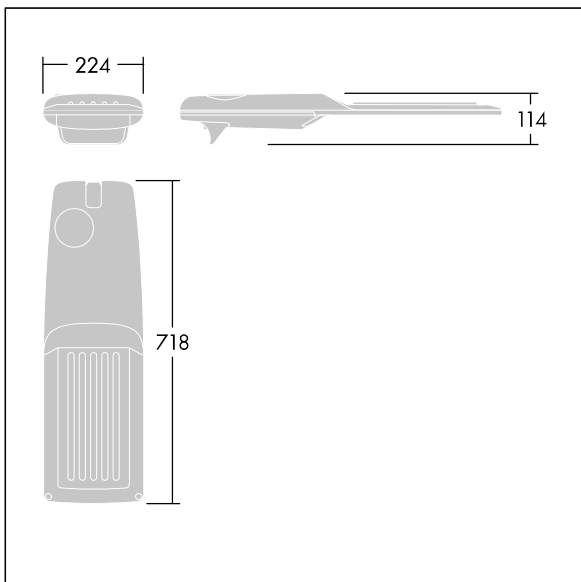

## Isaro Pro

Eine hochmoderne LED-Straßenleuchte (Midi) mit 48 LEDs, betrieben mit 700mA. Optik: Breite Anliegerstraße, Komfort. Programmierbar LED-Treiber. Schutzklasse II, IP66, IK09. Gehäuse: druckguss Aluminium (EN AC-44300), THORN DUNKELGRAU, strukturiert, (ähnlich DB 703 / AKZO 900) pulverbeschichtet, texturiert. Mastadapter: druckguss Aluminium (EN AC-44300), THORN DUNKELGRAU, strukturiert, (ähnlich DB 703 / AKZO 900) pulverbeschichtet, texturiert. Abdeckung: Glas, 5 mm dick. Befestigungen: Edelstahl. Lieferung mit Mastadapter (Ø 60 mm), der zur Mastaufsatzmontage (0°/5°/10°/15°/20° Neigung) oder Mastansatzmontage (-15°/-10°/-5°/0°/5°/10°/15° Neigung) verwendet werden kann. Ausgestattet mit 50% Leistungsreduktionsschaltung, aktiviert 3 Std. vor und 5 Std. nach einer berechneten Mitternacht. Kann bei der Installation mit einem leicht zugänglichen internen Schalter bzw. Kabel-Klemme deaktiviert werden. Inklusive LED-Modul mit 4000K. Überspannungsschutz: 10 kV Einzelimpuls Gleichtakt und 8 kV Multipuls Gleichtakt und 6 kV Multipuls Differentialtakt. Falls permanent ein DALI-System angeschlossen ist: 6 kV Multipuls Gleich- und Differentialtakt.

TLG\_ISRP\_F\_M\_PDB\_ANT.jpg

Abmessungen: 718 x 224 x 114 mm  
Leuchten Leistung: 100 W  
Leuchten Lichtstrom: 15337 lm  
Leuchten Lichtausbeute: 153 lm/W  
Gewicht: 7,4 kg  
Windangriffsfläche: 0.066 m<sup>2</sup>