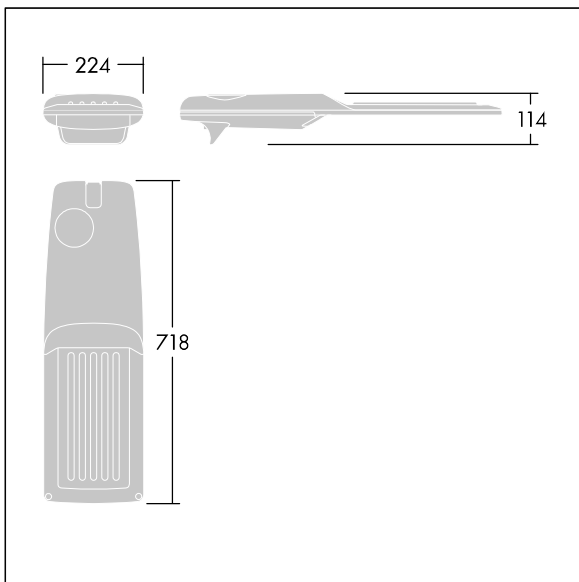

## Isaro Pro

Eine hochmoderne LED-Straßenleuchte (Midi) mit 48 LEDs, betrieben mit 700mA. Optik: Extrem breite Straße. Programmierbar LED-Treiber. Schutzklasse II, IP66, IK09. Gehäuse: druckguss Aluminium (EN AC-44300), THORN DUNKELGRAU, strukturiert, (ähnlich DB 703 / AKZO 900) pulverbeschichtet, texturiert. Mastadapter: druckguss Aluminium (EN AC-44300), THORN DUNKELGRAU, strukturiert, (ähnlich DB 703 / AKZO 900) pulverbeschichtet, texturiert. Abdeckung: Glas, 5 mm dick. Befestigungen: Edelstahl. Lieferung mit Mastadapter (Ø 60 mm), der zur Mastaufsatzmontage (0°/5°/10°/15°/20° Neigung) oder Mastansatzmontage (-15°/-10°/-5°/0°/5°/10°/15° Neigung) verwendet werden kann. Ausgestattet mit 50% Leistungsreduktionsschaltung, aktiviert 3 Std. vor und 5 Std. nach einer berechneten Mitternacht. Kann bei der Installation mit einem leicht zugänglichen internen Schalter bzw. Kabel-Klemme deaktiviert werden. Inklusive LED-Modul mit 4000K. Überspannungsschutz: 10 kV Einzelimpuls Gleichtakt und 8 kV Multipuls Gleichtakt und 6 kV Multipuls Differentialtakt. Falls permanent ein DALI-System angeschlossen ist: 6 kV Multipuls Gleich- und Differentialtakt.

TLG\_ISRP\_F\_M\_PDB\_ANT.jpg

Abmessungen: 718 x 224 x 114 mm  
Leuchten Leistung: 100 W  
Leuchten Lichtstrom: 15372 lm  
Leuchten Lichtausbeute: 154 lm/W  
Gewicht: 7,4 kg  
Windangriffsfläche: 0.066 m<sup>2</sup>