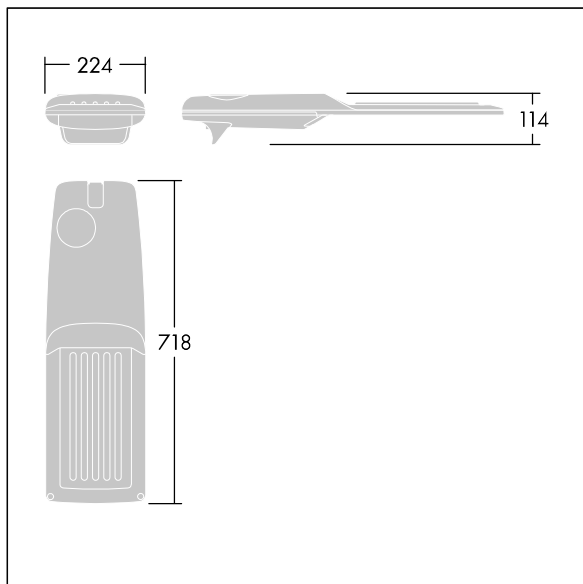

Isaro Pro

THORN

92904723 IP 48L50-740 IVS M BS 3550 CL2 M60 ANT

Isaro Pro

Eine hochmoderne LED-Straßenleuchte (Midi) mit 48 LEDs, betrieben mit 500mA. Optik: Fußgängerüberweg. Programmierbar LED-Treiber. Schutzklasse II, IP66, IK09. Gehäuse: druckguss Aluminium (EN AC-44300), THORN DUNKELGRAU, strukturiert, (ähnlich DB 703 / AKZO 900) pulverbeschichtet, texturiert. Mastadapter: druckguss Aluminium (EN AC-44300), THORN DUNKELGRAU, strukturiert, (ähnlich DB 703 / AKZO 900) pulverbeschichtet, texturiert. Abdeckung: Glas, 5 mm dick. Befestigungen: Edelstahl. Lieferung mit Mastadapter (Ø 60 mm), der zur Mastaufsatzmontage (0°/5°/10°/15°/20° Neigung) oder Mastansatzmontage (-15°/-10°/-5°/0°/5°/10°/15° Neigung) verwendet werden kann. Ausgestattet mit 50% Leistungsreduktionsschaltung, aktiviert 3 Std. vor und 5 Std. nach einer berechneten Mitternacht. Kann bei der Installation mit einem leicht zugänglichen internen Schalter bzw. Kabel-Klemme deaktiviert werden. Inklusive LED-Modul mit 4000K. Überspannungsschutz: 10 kV Einzelimpuls Gleichtakt und 8 kV Multipuls Gleichtakt und 6 kV Multipuls Differentialtakt. Falls permanent ein DALI-System angeschlossen ist: 6 kV Multipuls Gleich- und Differentialtakt.

TLG_ISRP_F_M_PDB_ANT.jpg

Abmessungen: 718 x 224 x 114 mm
Leuchten Leistung: 70,4 W
Leuchten Lichtstrom: 11435 lm
Leuchten Lichtausbeute: 162 lm/W
Gewicht: 7,4 kg
Windangriffsfläche: 0.066 m²

TLG_ISRP_M_LD2.wmf