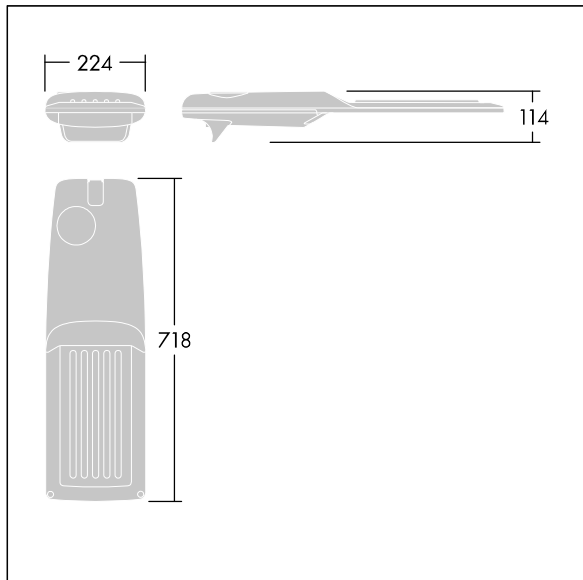

## Isaro Pro

Eine hochmoderne LED-Straßenleuchte (Midi) mit 48 LEDs, betrieben mit 500mA. Optik: Extrem breite Anliegerstraße. Programmierbar LED-Treiber. Schutzklasse II, IP66, IK09. Gehäuse: druckguss Aluminium (EN AC-44300), THORN DUNKELGRAU, strukturiert, (ähnlich DB 703 / AKZO 900) pulverbeschichtet, texturiert. Mastadapter: druckguss Aluminium (EN AC-44300), THORN DUNKELGRAU, strukturiert, (ähnlich DB 703 / AKZO 900) pulverbeschichtet, texturiert. Abdeckung: Glas, 5 mm dick. Befestigungen: Edelstahl. Lieferung mit Mastadapter (Ø 60 mm), der zur Mastaufsatzmontage (0°/5°/10°/15°/20° Neigung) oder Mastansatzmontage (-15°/-10°/-5°/0°/5°/10°/15° Neigung) verwendet werden kann. Ausgestattet mit 50% Leistungsreduktionsschaltung, aktiviert 3 Std. vor und 5 Std. nach einer berechneten Mitternacht. Kann bei der Installation mit einem leicht zugänglichen internen Schalter bzw. Kabel-Klemme deaktiviert werden. Inklusive LED-Modul mit 4000K. Überspannungsschutz: 10 kV Einzelimpuls Gleichtakt und 8 kV Multipuls Gleichtakt und 6 kV Multipuls Differentialtakt. Falls permanent ein DALI-System angeschlossen ist: 6 kV Multipuls Gleich- und Differentialtakt.

TLG\_ISRP\_F\_M\_PDB\_ANT.jpg

Abmessungen: 718 x 224 x 114 mm  
Leuchten Leistung: 70,4 W  
Leuchten Lichtstrom: 11264 lm  
Leuchten Lichtausbeute: 160 lm/W  
Gewicht: 7,4 kg  
Windangriffsfläche: 0.066 m<sup>2</sup>