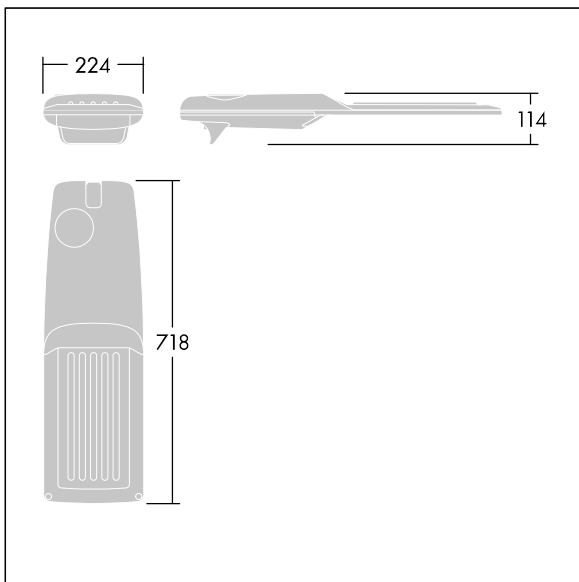

Isaro Pro

THORN

92904817 IP 72L70-740 WR M BS 3550 CL2 M60 ANT

Isaro Pro

Eine hochmoderne LED-Straßenleuchte (Midi) mit 72 LEDs, betrieben mit 700mA. Optik: Breite Straße. Programmierbar LED-Treiber. Schutzklasse II, IP66, IK09. Gehäuse: druckguss Aluminium (EN AC-44300), THORN DUNKELGRAU, strukturiert, (ähnlich DB 703 / AKZO 900) pulverbeschichtet, texturiert. Mastadapter: druckguss Aluminium (EN AC-44300), THORN DUNKELGRAU, strukturiert, (ähnlich DB 703 / AKZO 900) pulverbeschichtet, texturiert. Abdeckung: Glas, 5 mm dick. Befestigungen: Edelstahl. Lieferung mit Mastadapter (Ø 60 mm), der zur Mastaufsatzmontage (0°/5°/10°/15°/20° Neigung) oder Mastansatzmontage (-15°/-10°/-5°/0°/5°/10°/15° Neigung) verwendet werden kann. Ausgestattet mit 50% Leistungsreduktionsschaltung, aktiviert 3 Std. vor und 5 Std. nach einer berechneten Mitternacht. Kann bei der Installation mit einem leicht zugänglichen internen Schalter bzw. Kabel-Klemme deaktiviert werden. Inklusive LED-Modul mit 4000K. Überspannungsschutz: 10 kV Einzelimpuls Gleichtakt und 8 kV Multipuls Gleichtakt und 6 kV Multipuls Differentialtakt. Falls permanent ein DALI-System angeschlossen ist: 6 kV Multipuls Gleich- und Differentialtakt.

TLG_ISRP_F_M_PDB_ANT.jpg

Abmessungen: 718 x 224 x 114 mm
Leuchten Leistung: 149,3 W
Leuchten Lichtstrom: 23213 lm
Leuchten Lichtausbeute: 155 lm/W
Gewicht: 7,7 kg
Windangriffsfläche: 0.066 m²

TLG_ISRP_M_LD2.wmf