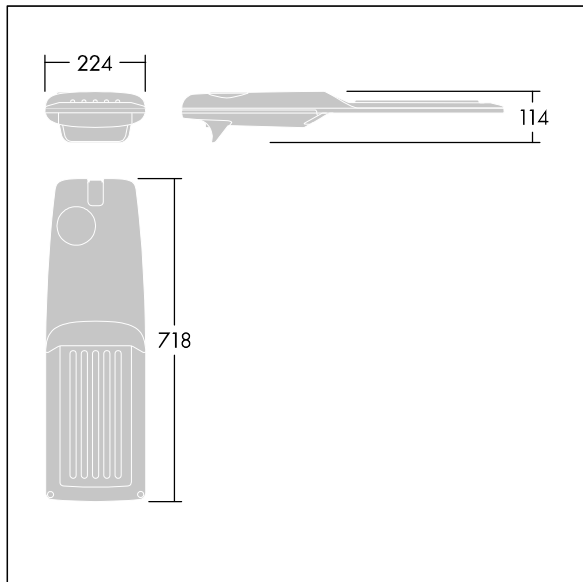

## Isaro Pro

Eine hochmoderne LED-Straßenleuchte (Midi) mit 72 LEDs, betrieben mit 700mA. Optik: Straße, gestaffelt. Programmierbar LED-Treiber. Schutzklasse II, IP66, IK09. Gehäuse: druckguss Aluminium (EN AC-44300), THORN DUNKELGRAU, strukturiert, (ähnlich DB 703 / AKZO 900) pulverbeschichtet, texturiert. Mastadapter: druckguss Aluminium (EN AC-44300), THORN DUNKELGRAU, strukturiert, (ähnlich DB 703 / AKZO 900) pulverbeschichtet, texturiert. Abdeckung: Glas, 5 mm dick. Befestigungen: Edelstahl. Lieferung mit Mastadapter (Ø 60 mm), der zur Mastaufsatzmontage (0°/5°/10°/15°/20° Neigung) oder Mastansatzmontage (-15°/-10°/-5°/0°/5°/10°/15° Neigung) verwendet werden kann. Ausgestattet mit 50% Leistungsreduktionsschaltung, aktiviert 3 Std. vor und 5 Std. nach einer berechneten Mitternacht. Kann bei der Installation mit einem leicht zugänglichen internen Schalter bzw. Kabel-Klemme deaktiviert werden. Inklusive LED-Modul mit 4000K. Überspannungsschutz: 10 kV Einzelimpuls Gleichtakt und 8 kV Multipuls Gleichtakt und 6 kV Multipuls Differentialtakt. Falls permanent ein DALI-System angeschlossen ist: 6 kV Multipuls Gleich- und Differentialtakt.

TLG\_ISRP\_F\_M\_PDB\_ANT.jpg

Abmessungen: 718 x 224 x 114 mm  
Leuchten Leistung: 149,3 W  
Leuchten Lichtstrom: 22667 lm  
Leuchten Lichtausbeute: 152 lm/W  
Gewicht: 7,7 kg  
Windangriffsfläche: 0.066 m<sup>2</sup>