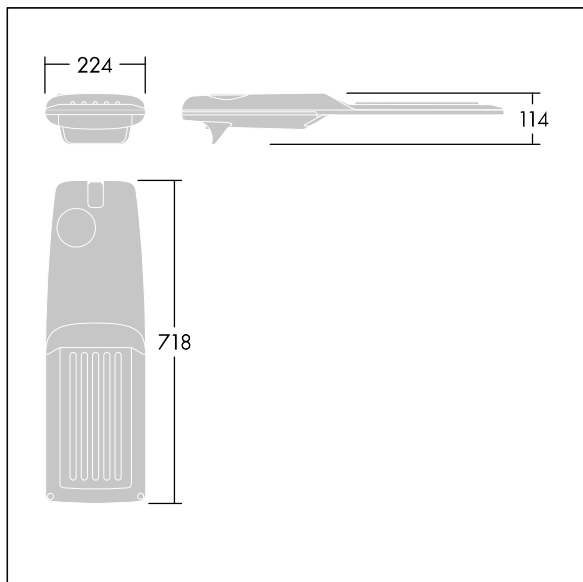

Isaro Pro

Eine hochmoderne LED-Straßenleuchte (Midi) mit 72 LEDs, betrieben mit 700mA. Optik: Extrem breite Anliegerstraße, Komfort. Programmierbar LED-Treiber. Schutzklasse II, IP66, IK09. Gehäuse: druckguss Aluminium (EN AC-44300), THORN DUNKELGRAU, strukturiert, (ähnlich DB 703 / AKZO 900) pulverbeschichtet, texturiert. Mastadapter: druckguss Aluminium (EN AC-44300), THORN DUNKELGRAU, strukturiert, (ähnlich DB 703 / AKZO 900) pulverbeschichtet, texturiert. Abdeckung: Glas, 5 mm dick. Befestigungen: Edelstahl. Lieferung mit Mastadapter (Ø 60 mm), der zur Mastaufsatzmontage (0°/5°/10°/15°/20° Neigung) oder Mastansatzmontage (-15°/-10°/-5°/0°/5°/10°/15° Neigung) verwendet werden kann. Ausgestattet mit 50% Leistungsreduktionsschaltung, aktiviert 3 Std. vor und 5 Std. nach einer berechneten Mitternacht. Kann bei der Installation mit einem leicht zugänglichen internen Schalter bzw. Kabel-Klemme deaktiviert werden. Inklusive LED-Modul mit 4000K. Überspannungsschutz: 10 kV Einzelimpuls Gleichtakt und 8 kV Multipuls Gleichtakt und 6 kV Multipuls Differentialtakt. Falls permanent ein DALI-System angeschlossen ist: 6 kV Multipuls Gleich- und Differentialtakt.

TLG_ISRP_F_M_PDB_ANT.jpg

Abmessungen: 718 x 224 x 114 mm
 Leuchten Leistung: 149,3 W
 Leuchten Lichtstrom: 22667 lm
 Leuchten Lichtausbeute: 152 lm/W
 Gewicht: 7,7 kg
 Windangriffsfläche: 0.066 m²

TLG_ISRP_M_LD2.wmf