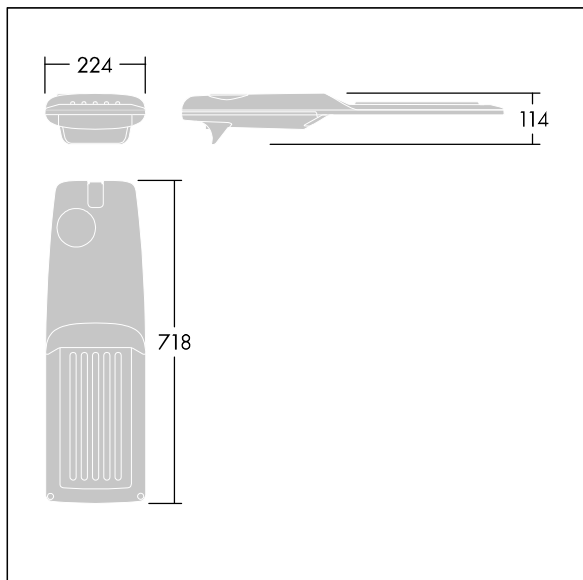

Isaro Pro

THORN

92904813 IP 72L70-740 EWC M BS 3550 CL2 M60 ANT

Isaro Pro

Eine hochmoderne LED-Straßenleuchte (Midi) mit 72 LEDs, betrieben mit 700mA. Optik: Extrem breite Anliegerstraße, Komfort. Programmierbar LED-Treiber. Schutzklasse II, IP66, IK09. Gehäuse: druckguss Aluminium (EN AC-44300), THORN DUNKELGRAU, strukturiert, (ähnlich DB 703 / AKZO 900) pulverbeschichtet, texturiert. Mastadapter: druckguss Aluminium (EN AC-44300), THORN DUNKELGRAU, strukturiert, (ähnlich DB 703 / AKZO 900) pulverbeschichtet, texturiert. Abdeckung: Glas, 5 mm dick. Befestigungen: Edelstahl. Lieferung mit Mastadapter (Ø 60 mm), der zur Mastaufsatzmontage (0°/5°/10°/15°/20° Neigung) oder Mastansatzmontage (-15°/-10°/-5°/0°/5°/10°/15° Neigung) verwendet werden kann. Ausgestattet mit 50% Leistungsreduktionsschaltung, aktiviert 3 Std. vor und 5 Std. nach einer berechneten Mitternacht. Kann bei der Installation mit einem leicht zugänglichen internen Schalter bzw. Kabel-Klemme deaktiviert werden. Inklusive LED-Modul mit 4000K. Überspannungsschutz: 10 kV Einzelimpuls Gleichtakt und 8 kV Multipuls Gleichtakt und 6 kV Multipuls Differentialtakt. Falls permanent ein DALI-System angeschlossen ist: 6 kV Multipuls Gleich- und Differentialtakt.

TLG_ISRP_F_M_PDB_ANT.jpg

Abmessungen: 718 x 224 x 114 mm
Leuchten Leistung: 149,3 W
Leuchten Lichtstrom: 22667 lm
Leuchten Lichtausbeute: 152 lm/W
Gewicht: 7,7 kg
Windangriffsfläche: 0.066 m²

TLG_ISRP_M_LD2.wmf