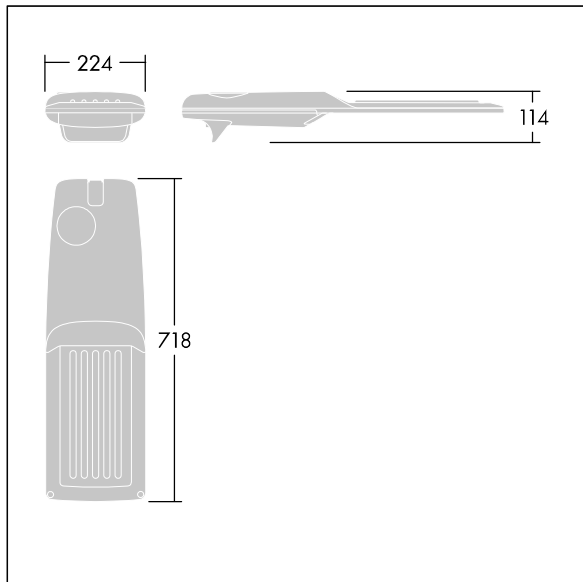

Isaro Pro

THORN

92904808 IP 72L70-740 RWT M BS 3550 CL2 M60 ANT

Isaro Pro

Eine hochmoderne LED-Straßenleuchte (Midi) mit 72 LEDs, betrieben mit 700mA. Optik: Straße, Nass. Programmierbar LED-Treiber. Schutzklasse II, IP66, IK09. Gehäuse: druckguss Aluminium (EN AC-44300), THORN DUNKELGRAU, strukturiert, (ähnlich DB 703 / AKZO 900) pulverbeschichtet, texturiert. Mastadapter: druckguss Aluminium (EN AC-44300), THORN DUNKELGRAU, strukturiert, (ähnlich DB 703 / AKZO 900) pulverbeschichtet, texturiert. Abdeckung: Glas, 5 mm dick. Befestigungen: Edelstahl. Lieferung mit Mastadapter (Ø 60 mm), der zur Mastaufsatzmontage (0°/5°/10°/15°/20° Neigung) oder Mastansatzmontage (-15°/-10°/-5°/0°/5°/10°/15° Neigung) verwendet werden kann. Ausgestattet mit 50% Leistungsreduktionsschaltung, aktiviert 3 Std. vor und 5 Std. nach einer berechneten Mitternacht. Kann bei der Installation mit einem leicht zugänglichen internen Schalter bzw. Kabel-Klemme deaktiviert werden. Inklusive LED-Modul mit 4000K. Überspannungsschutz: 10 kV Einzelimpuls Gleichtakt und 8 kV Multipuls Gleichtakt und 6 kV Multipuls Differentialtakt. Falls permanent ein DALI-System angeschlossen ist: 6 kV Multipuls Gleich- und Differentialtakt.

TLG_ISRP_F_M_PDB_ANT.jpg

Abmessungen: 718 x 224 x 114 mm
Leuchten Leistung: 149,3 W
Leuchten Lichtstrom: 23578 lm
Leuchten Lichtausbeute: 158 lm/W
Gewicht: 7,7 kg
Windangriffsfläche: 0.066 m²

TLG_ISRP_M_LD2.wmf