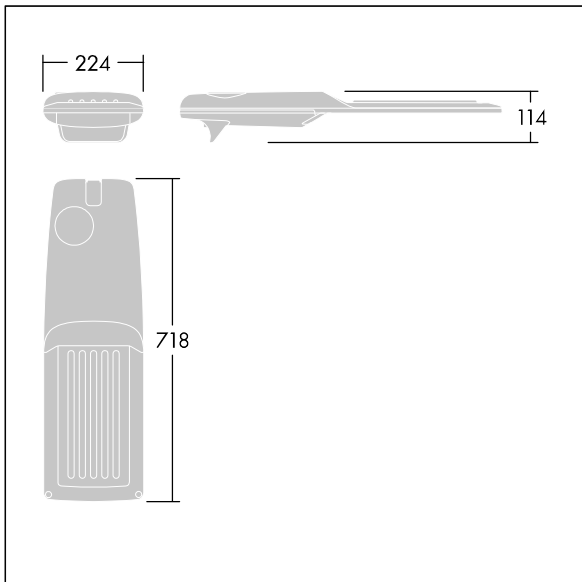

Isaro Pro

THORN

92904806 IP 72L35-740 SR M BS 3550 CL2 M60 ANT

Isaro Pro

Eine hochmoderne LED-Straßenleuchte (Midi) mit 72 LEDs, betrieben mit 350mA. Optik: Straße, gestaffelt. Programmierbar LED-Treiber. Schutzklasse II, IP66, IK09. Gehäuse: druckguss Aluminium (EN AC-44300), THORN DUNKELGRAU, strukturiert, (ähnlich DB 703 / AKZO 900) pulverbeschichtet, texturiert. Mastadapter: druckguss Aluminium (EN AC-44300), THORN DUNKELGRAU, strukturiert, (ähnlich DB 703 / AKZO 900) pulverbeschichtet, texturiert. Abdeckung: Glas, 5 mm dick. Befestigungen: Edelstahl. Lieferung mit Mastadapter (Ø 60 mm), der zur Mastaufsatzmontage (0°/5°/10°/15°/20° Neigung) oder Mastansatzmontage (-15°/-10°/-5°/0°/5°/10°/15° Neigung) verwendet werden kann. Ausgestattet mit 50% Leistungsreduktionsschaltung, aktiviert 3 Std. vor und 5 Std. nach einer berechneten Mitternacht. Kann bei der Installation mit einem leicht zugänglichen internen Schalter bzw. Kabel-Klemme deaktiviert werden. Inklusive LED-Modul mit 4000K. Überspannungsschutz: 10 kV Einzelimpuls Gleichtakt und 8 kV Multipuls Gleichtakt und 6 kV Multipuls Differentialtakt. Falls permanent ein DALI-System angeschlossen ist: 6 kV Multipuls Gleich- und Differentialtakt.

TLG_ISRP_F_M_PDB_ANT.jpg

Abmessungen: 718 x 224 x 114 mm
Leuchten Leistung: 74,8 W
Leuchten Lichtstrom: 12467 lm
Leuchten Lichtausbeute: 167 lm/W
Gewicht: 7,7 kg
Windangriffsfläche: 0.066 m²

TLG_ISRP_M_LD2.wmf