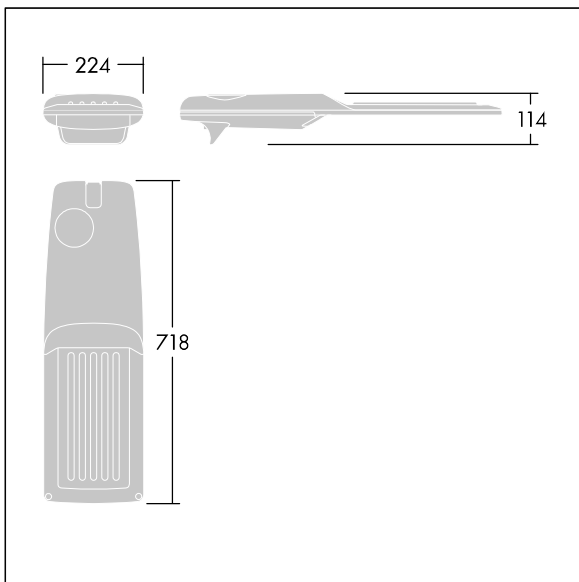

Isaro Pro

THORN

92904803 IP 72L50-740 SC M BS 3550 CL2 M60 ANT

Isaro Pro

Eine hochmoderne LED-Straßenleuchte (Midi) mit 72 LEDs, betrieben mit 500mA. Optik: Anliegerstraße, Komfort. Programmierbar LED-Treiber. Schutzklasse II, IP66, IK09. Gehäuse: druckguss Aluminium (EN AC-44300), THORN DUNKELGRAU, strukturiert, (ähnlich DB 703 / AKZO 900) pulverbeschichtet, texturiert. Mastadapter: druckguss Aluminium (EN AC-44300), THORN DUNKELGRAU, strukturiert, (ähnlich DB 703 / AKZO 900) pulverbeschichtet, texturiert. Abdeckung: Glas, 5 mm dick. Befestigungen: Edelstahl. Lieferung mit Mastadapter (Ø 60 mm), der zur Mastaufsatzmontage (0°/5°/10°/15°/20° Neigung) oder Mastansatzmontage (-15°/-10°/-5°/0°/5°/10°/15° Neigung) verwendet werden kann. Ausgestattet mit 50% Leistungsreduktionsschaltung, aktiviert 3 Std. vor und 5 Std. nach einer berechneten Mitternacht. Kann bei der Installation mit einem leicht zugänglichen internen Schalter bzw. Kabel-Klemme deaktiviert werden. Inklusive LED-Modul mit 4000K. Überspannungsschutz: 10 kV Einzelimpuls Gleichtakt und 8 kV Multipuls Gleichtakt und 6 kV Multipuls Differentialtakt. Falls permanent ein DALI-System angeschlossen ist: 6 kV Multipuls Gleich- und Differentialtakt.

TLG_ISRP_F_M_PDB_ANT.jpg

Abmessungen: 718 x 224 x 114 mm
Leuchten Leistung: 106,1 W
Leuchten Lichtstrom: 17452 lm
Leuchten Lichtausbeute: 164 lm/W
Gewicht: 7,7 kg
Windangriffsfläche: 0.066 m²

TLG_ISRP_M_LD2.wmf