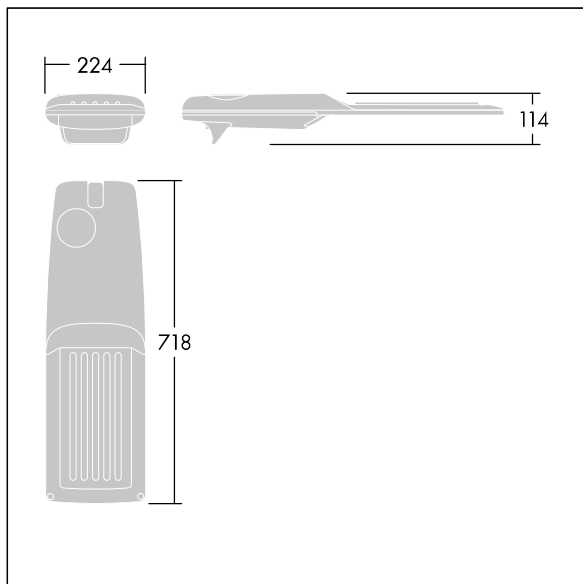

## Isaro Pro

Eine hochmoderne LED-Straßenleuchte (Midi) mit 72 LEDs, betrieben mit 500mA. Optik: Anliegerstraße, Komfort. Programmierbar LED-Treiber. Schutzklasse II, IP66, IK09. Gehäuse: druckguss Aluminium (EN AC-44300), THORN DUNKELGRAU, strukturiert, (ähnlich DB 703 / AKZO 900) pulverbeschichtet, texturiert. Mastadapter: druckguss Aluminium (EN AC-44300), THORN DUNKELGRAU, strukturiert, (ähnlich DB 703 / AKZO 900) pulverbeschichtet, texturiert. Abdeckung: Glas, 5 mm dick. Befestigungen: Edelstahl. Lieferung mit Mastadapter (Ø 60 mm), der zur Mastaufsatzmontage (0°/5°/10°/15°/20° Neigung) oder Mastansatzmontage (-15°/-10°/-5°/0°/5°/10°/15° Neigung) verwendet werden kann. Ausgestattet mit 50% Leistungsreduktionsschaltung, aktiviert 3 Std. vor und 5 Std. nach einer berechneten Mitternacht. Kann bei der Installation mit einem leicht zugänglichen internen Schalter bzw. Kabel-Klemme deaktiviert werden. Inklusive LED-Modul mit 4000K. Überspannungsschutz: 10 kV Einzelimpuls Gleichtakt und 8 kV Multipuls Gleichtakt und 6 kV Multipuls Differentialtakt. Falls permanent ein DALI-System angeschlossen ist: 6 kV Multipuls Gleich- und Differentialtakt.

TLG\_ISRP\_F\_M\_PDB\_ANT.jpg

Abmessungen: 718 x 224 x 114 mm  
Leuchten Leistung: 106,1 W  
Leuchten Lichtstrom: 17452 lm  
Leuchten Lichtausbeute: 164 lm/W  
Gewicht: 7,7 kg  
Windangriffsfläche: 0.066 m<sup>2</sup>