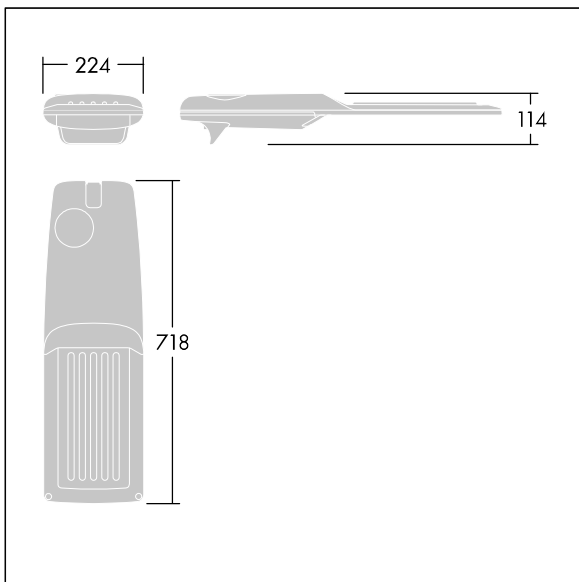

Isaro Pro

THORN

92904802 <IP 72L50-740 SR BPS CL2 M60 ANT

Isaro Pro

Eine hochmoderne LED-Straßenleuchte (Midi) mit 72 LEDs, betrieben mit 500mA. Optik: Straße, gestaffelt. Programmierbar LED-Treiber. Schutzklasse II, IP66, IK09. Gehäuse: druckguss Aluminium (EN AC-44300), THORN DUNKELGRAU, strukturiert, (ähnlich DB 703 / AKZO 900) pulverbeschichtet, texturiert. Mastadapter: druckguss Aluminium (EN AC-44300), THORN DUNKELGRAU, strukturiert, (ähnlich DB 703 / AKZO 900) pulverbeschichtet, texturiert. Abdeckung: Glas, 5 mm dick. Befestigungen: Edelstahl. Lieferung mit Mastadapter (Ø 60 mm), der zur Mastaufsatzmontage (0°/5°/10°/15°/20° Neigung) oder Mastansatzmontage (-15°/-10°/-5°/0°/5°/10°/15° Neigung) verwendet werden kann. Ausgestattet mit 50% Leistungsreduktionsschaltung, aktiviert 3 Std. vor und 5 Std. nach einer berechneten Mitternacht. Kann bei der Installation mit einem leicht zugänglichen internen Schalter bzw. Kabel-Klemme deaktiviert werden. Inklusive LED-Modul mit 4000K. Überspannungsschutz: 10 kV Einzelimpuls Gleichtakt und 8 kV Multipuls Gleichtakt und 6 kV Multipuls Differentialtakt. Falls permanent ein DALI-System angeschlossen ist: 6 kV Multipuls Gleich- und Differentialtakt.

TLG_ISRP_F_M_PDB_ANT.jpg

Abmessungen: 718 x 224 x 114 mm
Leuchten Leistung: 106,1 W
Leuchten Lichtstrom: 17060 lm
Leuchten Lichtausbeute: 161 lm/W
Gewicht: 7,7 kg
Windangriffsfläche: 0.066 m²

TLG_ISRP_M_LD2.wmf