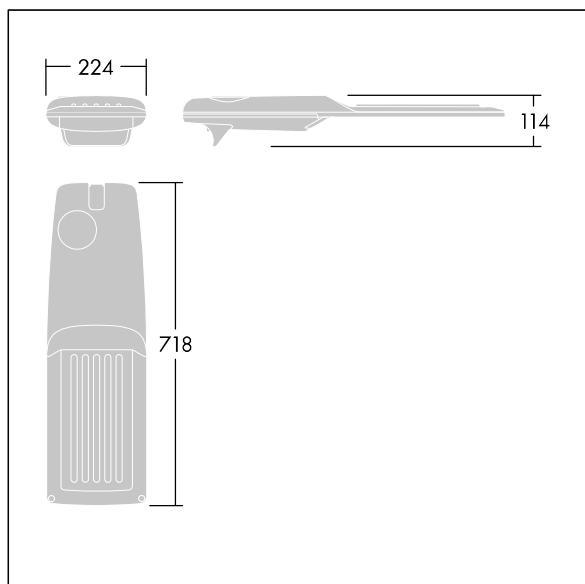

# Isaro Pro

92904802 <IP 72L50-740 SR BPS CL2 M60 ANT

THORN

## Isaro Pro

Eine hochmoderne LED-Straßenleuchte (Midi) mit 72 LEDs, betrieben mit 500mA. Optik: Straße, gestaffelt. Programmierbar LED-Treiber. Schutzklasse II, IP66, IK09. Gehäuse: druckguss Aluminium (EN AC-44300), THORN DUNKELGRAU, strukturiert, (ähnlich DB 703 / AKZO 900) pulverbeschichtet, texturiert. Mastadapter: druckguss Aluminium (EN AC-44300), THORN DUNKELGRAU, strukturiert, (ähnlich DB 703 / AKZO 900) pulverbeschichtet, texturiert. Abdeckung: Glas, 5 mm dick. Befestigungen: Edelstahl. Lieferung mit Mastadapter (Ø 60 mm), der zur Mastaufsatzmontage (0°/5°/10°/15°/20° Neigung) oder Mastansatzmontage (-15°/-10°/-5°/0°/5°/10°/15° Neigung) verwendet werden kann. Ausgestattet mit 50% Leistungsreduktionsschaltung, aktiviert 3 Std. vor und 5 Std. nach einer berechneten Mitternacht. Kann bei der Installation mit einem leicht zugänglichen internen Schalter bzw. Kabel-Klemme deaktiviert werden. Inklusive LED-Modul mit 4000K. Überspannungsschutz: 10 kV Einzelimpuls Gleichtakt und 8 kV Multipuls Gleichtakt und 6 kV Multipuls Differentialtakt. Falls permanent ein DALI-System angeschlossen ist: 6 kV Multipuls Gleich- und Differentialtakt.

TLG\_ISRP\_F\_M\_PDB\_ANT.jpg

Abmessungen: 718 x 224 x 114 mm  
Leuchten Leistung: 106,1 W  
Leuchten Lichtstrom: 17060 lm  
Leuchten Lichtausbeute: 161 lm/W  
Gewicht: 7,7 kg  
Windangriffsfläche: 0.066 m<sup>2</sup>