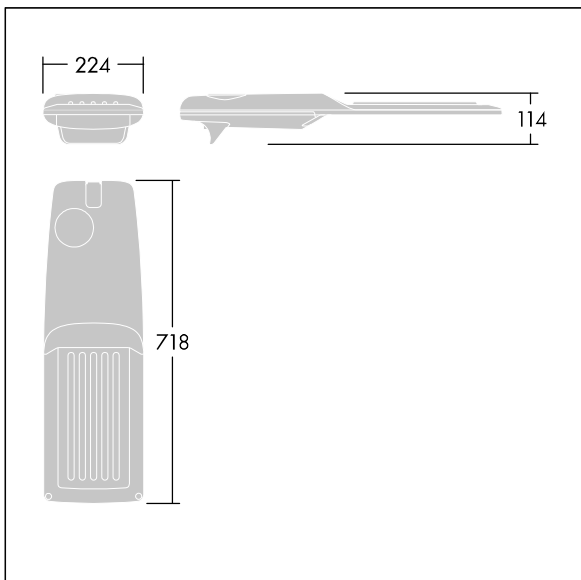

## Isaro Pro

Eine hochmoderne LED-Straßenleuchte (Midi) mit 72 LEDs, betrieben mit 500mA. Optik: Extrem breite Anliegerstraße. Programmierbar LED-Treiber. Schutzklasse II, IP66, IK09. Gehäuse: druckguss Aluminium (EN AC-44300), THORN DUNKELGRAU, strukturiert, (ähnlich DB 703 / AKZO 900) pulverbeschichtet, texturiert. Mastadapter: druckguss Aluminium (EN AC-44300), THORN DUNKELGRAU, strukturiert, (ähnlich DB 703 / AKZO 900) pulverbeschichtet, texturiert. Abdeckung: Glas, 5 mm dick. Befestigungen: Edelstahl. Lieferung mit Mastadapter (Ø 60 mm), der zur Mastaufsatzmontage (0°/5°/10°/15°/20° Neigung) oder Mastansatzmontage (-15°/-10°/-5°/0°/5°/10°/15° Neigung) verwendet werden kann. Ausgestattet mit 50% Leistungsreduktionsschaltung, aktiviert 3 Std. vor und 5 Std. nach einer berechneten Mitternacht. Kann bei der Installation mit einem leicht zugänglichen internen Schalter bzw. Kabel-Klemme deaktiviert werden. Inklusive LED-Modul mit 4000K. Überspannungsschutz: 10 kV Einzelimpuls Gleichtakt und 8 kV Multipuls Gleichtakt und 6 kV Multipuls Differentialtakt. Falls permanent ein DALI-System angeschlossen ist: 6 kV Multipuls Gleich- und Differentialtakt.

TLG\_ISRP\_F\_M\_PDB\_ANT.jpg

Abmessungen: 718 x 224 x 114 mm  
Leuchten Leistung: 106,1 W  
Leuchten Lichtstrom: 16747 lm  
Leuchten Lichtausbeute: 158 lm/W  
Gewicht: 7,7 kg  
Windangriffsfläche: 0.066 m<sup>2</sup>