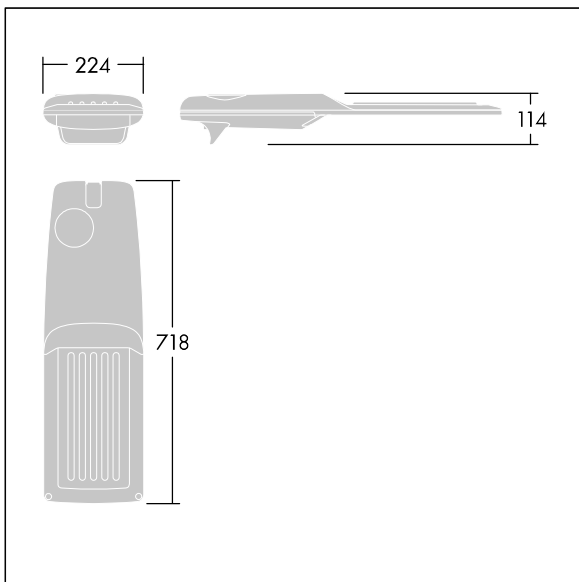

Isaro Pro

THORN

92904792 IP 72L50-740 ES M BS 3550 CL2 M60 ANT

Isaro Pro

Eine hochmoderne LED-Straßenleuchte (Midi) mit 72 LEDs, betrieben mit 500mA. Optik: Anliegerstraße, breit strahlend. Programmierbar LED-Treiber. Schutzklasse II, IP66, IK09. Gehäuse: druckguss Aluminium (EN AC-44300), THORN DUNKELGRAU, strukturiert, (ähnlich DB 703 / AKZO 900) pulverbeschichtet, texturiert. Mastadapter: druckguss Aluminium (EN AC-44300), THORN DUNKELGRAU, strukturiert, (ähnlich DB 703 / AKZO 900) pulverbeschichtet, texturiert. Abdeckung: Glas, 5 mm dick. Befestigungen: Edelstahl. Lieferung mit Mastadapter (Ø 60 mm), der zur Mastaufsatzmontage (0°/5°/10°/15°/20° Neigung) oder Mastansatzmontage (-15°/-10°/-5°/0°/5°/10°/15° Neigung) verwendet werden kann. Ausgestattet mit 50% Leistungsreduktionsschaltung, aktiviert 3 Std. vor und 5 Std. nach einer berechneten Mitternacht. Kann bei der Installation mit einem leicht zugänglichen internen Schalter bzw. Kabel-Klemme deaktiviert werden. Inklusive LED-Modul mit 4000K. Überspannungsschutz: 10 kV Einzelimpuls Gleichtakt und 8 kV Multipuls Gleichtakt und 6 kV Multipuls Differentialtakt. Falls permanent ein DALI-System angeschlossen ist: 6 kV Multipuls Gleich- und Differentialtakt.

TLG_ISRP_F_M_PDB_ANT.jpg

Abmessungen: 718 x 224 x 114 mm
Leuchten Leistung: 106,1 W
Leuchten Lichtstrom: 16864 lm
Leuchten Lichtausbeute: 159 lm/W
Gewicht: 7,7 kg
Windangriffsfläche: 0.066 m²

TLG_ISRP_M_LD2.wmf