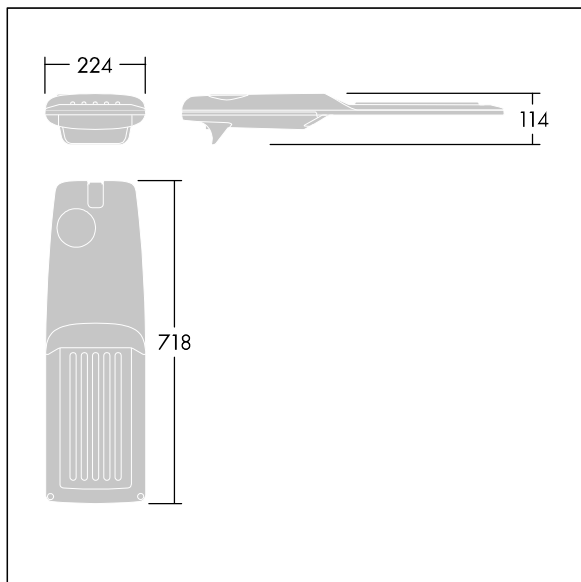

Isaro Pro

THORN

92904791 IP 72L50-740 ENR M BS 3550 CL2 M60 ANT

Isaro Pro

Eine hochmoderne LED-Straßenleuchte (Midi) mit 72 LEDs, betrieben mit 500mA. Optik: Extrem schmale Straße. Programmierbar LED-Treiber. Schutzklasse II, IP66, IK09. Gehäuse: druckguss Aluminium (EN AC-44300), THORN DUNKELGRAU, strukturiert, (ähnlich DB 703 / AKZO 900) pulverbeschichtet, texturiert. Mastadapter: druckguss Aluminium (EN AC-44300), THORN DUNKELGRAU, strukturiert, (ähnlich DB 703 / AKZO 900) pulverbeschichtet, texturiert. Abdeckung: Glas, 5 mm dick. Befestigungen: Edelstahl. Lieferung mit Mastadapter (Ø 60 mm), der zur Mastaufsatzmontage (0°/5°/10°/15°/20° Neigung) oder Mastansatzmontage (-15°/-10°/-5°/0°/5°/10°/15° Neigung) verwendet werden kann. Ausgestattet mit 50% Leistungsreduktionsschaltung, aktiviert 3 Std. vor und 5 Std. nach einer berechneten Mitternacht. Kann bei der Installation mit einem leicht zugänglichen internen Schalter bzw. Kabel-Klemme deaktiviert werden. Inklusive LED-Modul mit 4000K. Überspannungsschutz: 10 kV Einzelimpuls Gleichtakt und 8 kV Multipuls Gleichtakt und 6 kV Multipuls Differentialtakt. Falls permanent ein DALI-System angeschlossen ist: 6 kV Multipuls Gleich- und Differentialtakt.

TLG_ISRP_F_M_PDB_ANT.jpg

Abmessungen: 718 x 224 x 114 mm
Leuchten Leistung: 106,1 W
Leuchten Lichtstrom: 17295 lm
Leuchten Lichtausbeute: 163 lm/W
Gewicht: 7,7 kg
Windangriffsfläche: 0.066 m²

TLG_ISRP_M_LD2.wmf