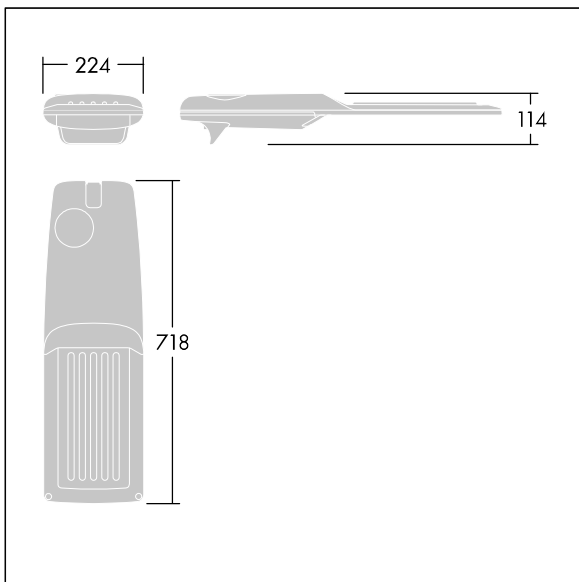

Isaro Pro

THORN

92904780 IP 72L35-740 RC M BS 3550 CL2 M60 ANT

Isaro Pro

Eine hochmoderne LED-Straßenleuchte (Midi) mit 72 LEDs, betrieben mit 350mA. Optik: Straße, Komfort. Programmierbar LED-Treiber. Schutzklasse II, IP66, IK09. Gehäuse: druckguss Aluminium (EN AC-44300), THORN DUNKELGRAU, strukturiert, (ähnlich DB 703 / AKZO 900) pulverbeschichtet, texturiert. Mastadapter: druckguss Aluminium (EN AC-44300), THORN DUNKELGRAU, strukturiert, (ähnlich DB 703 / AKZO 900) pulverbeschichtet, texturiert. Abdeckung: Glas, 5 mm dick. Befestigungen: Edelstahl. Lieferung mit Mastadapter (Ø 60 mm), der zur Mastaufsatzmontage (0°/5°/10°/15°/20° Neigung) oder Mastansatzmontage (-15°/-10°/-5°/0°/5°/10°/15° Neigung) verwendet werden kann. Ausgestattet mit 50% Leistungsreduktionsschaltung, aktiviert 3 Std. vor und 5 Std. nach einer berechneten Mitternacht. Kann bei der Installation mit einem leicht zugänglichen internen Schalter bzw. Kabel-Klemme deaktiviert werden. Inklusive LED-Modul mit 4000K. Überspannungsschutz: 10 kV Einzelimpuls Gleichtakt und 8 kV Multipuls Gleichtakt und 6 kV Multipuls Differentialtakt. Falls permanent ein DALI-System angeschlossen ist: 6 kV Multipuls Gleich- und Differentialtakt.

TLG_ISRP_F_M_PDB_ANT.jpg

Abmessungen: 718 x 224 x 114 mm
Leuchten Leistung: 74,8 W
Leuchten Lichtstrom: 12796 lm
Leuchten Lichtausbeute: 171 lm/W
Gewicht: 7,7 kg
Windangriffsfläche: 0.066 m²

TLG_ISRP_M_LD2.wmf