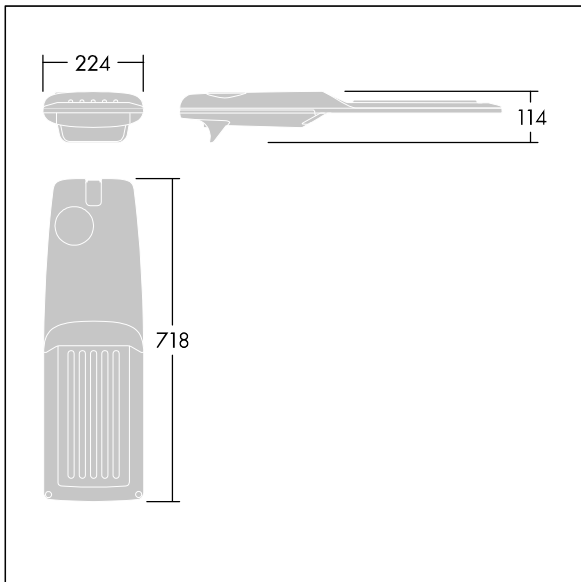

Isaro Pro

THORN

92904777 IP 72L35-740 ENR M BS 3550 CL2 M60 ANT

Isaro Pro

Eine hochmoderne LED-Straßenleuchte (Midi) mit 72 LEDs, betrieben mit 350mA. Optik: Extrem schmale Straße. Programmierbar LED-Treiber. Schutzklasse II, IP66, IK09. Gehäuse: druckguss Aluminium (EN AC-44300), THORN DUNKELGRAU, strukturiert, (ähnlich DB 703 / AKZO 900) pulverbeschichtet, texturiert. Mastadapter: druckguss Aluminium (EN AC-44300), THORN DUNKELGRAU, strukturiert, (ähnlich DB 703 / AKZO 900) pulverbeschichtet, texturiert. Abdeckung: Glas, 5 mm dick. Befestigungen: Edelstahl. Lieferung mit Mastadapter (Ø 60 mm), der zur Mastaufsatzmontage (0°/5°/10°/15°/20° Neigung) oder Mastansatzmontage (-15°/-10°/-5°/0°/5°/10°/15° Neigung) verwendet werden kann. Ausgestattet mit 50% Leistungsreduktionsschaltung, aktiviert 3 Std. vor und 5 Std. nach einer berechneten Mitternacht. Kann bei der Installation mit einem leicht zugänglichen internen Schalter bzw. Kabel-Klemme deaktiviert werden. Inklusive LED-Modul mit 4000K. Überspannungsschutz: 10 kV Einzelimpuls Gleichtakt und 8 kV Multipuls Gleichtakt und 6 kV Multipuls Differentialtakt. Falls permanent ein DALI-System angeschlossen ist: 6 kV Multipuls Gleich- und Differentialtakt.

TLG_ISRP_F_M_PDB_ANT.jpg

Abmessungen: 718 x 224 x 114 mm
Leuchten Leistung: 74,8 W
Leuchten Lichtstrom: 12638 lm
Leuchten Lichtausbeute: 169 lm/W
Gewicht: 7,7 kg
Windangriffsfläche: 0.066 m²

TLG_ISRP_M_LD2.wmf