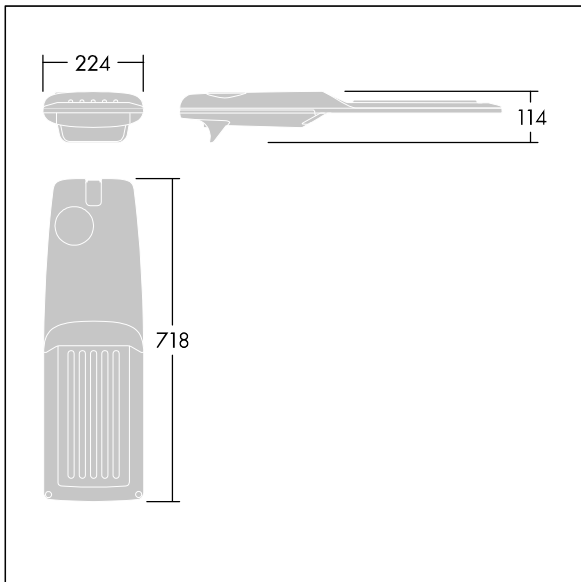

Isaro Pro

THORN

92904775 IP 60L70-740 IVS M BS 3550 CL2 M60 ANT

Isaro Pro

Eine hochmoderne LED-Straßenleuchte (Midi) mit 60 LEDs, betrieben mit 700mA. Optik: Fußgängerüberweg. Programmierbar LED-Treiber. Schutzklasse II, IP66, IK09. Gehäuse: druckguss Aluminium (EN AC-44300), THORN DUNKELGRAU, strukturiert, (ähnlich DB 703 / AKZO 900) pulverbeschichtet, texturiert. Mastadapter: druckguss Aluminium (EN AC-44300), THORN DUNKELGRAU, strukturiert, (ähnlich DB 703 / AKZO 900) pulverbeschichtet, texturiert. Abdeckung: Glas, 5 mm dick. Befestigungen: Edelstahl. Lieferung mit Mastadapter (Ø 60 mm), der zur Mastaufsatzmontage (0°/5°/10°/15°/20° Neigung) oder Mastansatzmontage (-15°/-10°/-5°/0°/5°/10°/15° Neigung) verwendet werden kann. Ausgestattet mit 50% Leistungsreduktionsschaltung, aktiviert 3 Std. vor und 5 Std. nach einer berechneten Mitternacht. Kann bei der Installation mit einem leicht zugänglichen internen Schalter bzw. Kabel-Klemme deaktiviert werden. Inklusive LED-Modul mit 4000K. Überspannungsschutz: 10 kV Einzelimpuls Gleichtakt und 8 kV Multipuls Gleichtakt und 6 kV Multipuls Differentialtakt. Falls permanent ein DALI-System angeschlossen ist: 6 kV Multipuls Gleich- und Differentialtakt.

TLG_ISRP_F_M_PDB_ANT.jpg

Abmessungen: 718 x 224 x 114 mm
Leuchten Leistung: 125,2 W
Leuchten Lichtstrom: 19017 lm
Leuchten Lichtausbeute: 152 lm/W
Gewicht: 7,6 kg
Windangriffsfläche: 0.066 m²

TLG_ISRP_M_LD2.wmf