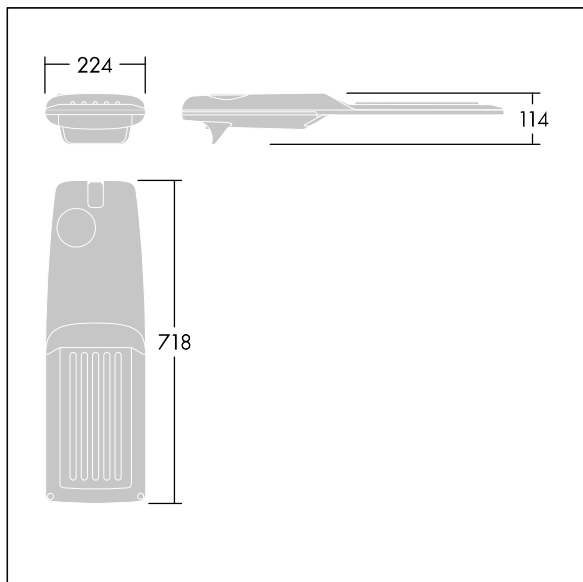

### Isaro Pro

Eine hochmoderne LED-Straßenleuchte (Midi) mit 60 LEDs, betrieben mit 700mA. Optik: Extrem breite Anliegerstraße, Komfort. Programmierbar LED-Treiber. Schutzklasse II, IP66, IK09. Gehäuse: druckguss Aluminium (EN AC-44300), THORN DUNKELGRAU, strukturiert, (ähnlich DB 703 / AKZO 900) pulverbeschichtet, texturiert. Mastadapter: druckguss Aluminium (EN AC-44300), THORN DUNKELGRAU, strukturiert, (ähnlich DB 703 / AKZO 900) pulverbeschichtet, texturiert. Abdeckung: Glas, 5 mm dick. Befestigungen: Edelstahl. Lieferung mit Mastadapter (Ø 60 mm), der zur Mastaufsatzmontage (0°/5°/10°/15°/20° Neigung) oder Mastansatzmontage (-15°/-10°/-5°/0°/5°/10°/15° Neigung) verwendet werden kann. Ausgestattet mit 50% Leistungsreduktionsschaltung, aktiviert 3 Std. vor und 5 Std. nach einer berechneten Mitternacht. Kann bei der Installation mit einem leicht zugänglichen internen Schalter bzw. Kabel-Klemme deaktiviert werden. Inklusive LED-Modul mit 4000K. Überspannungsschutz: 10 kV Einzelimpuls Gleichtakt und 8 kV Multipuls Gleichtakt und 6 kV Multipuls Differentialtakt. Falls permanent ein DALI-System angeschlossen ist: 6 kV Multipuls Gleich- und Differentialtakt.

TLG\_ISRP\_F\_M\_PDB\_ANT.jpg

Abmessungen: 718 x 224 x 114 mm  
 Leuchten Leistung: 125,2 W  
 Leuchten Lichtstrom: 19083 lm  
 Leuchten Lichtausbeute: 152 lm/W  
 Gewicht: 7,6 kg  
 Windangriffsfläche: 0.066 m<sup>2</sup>